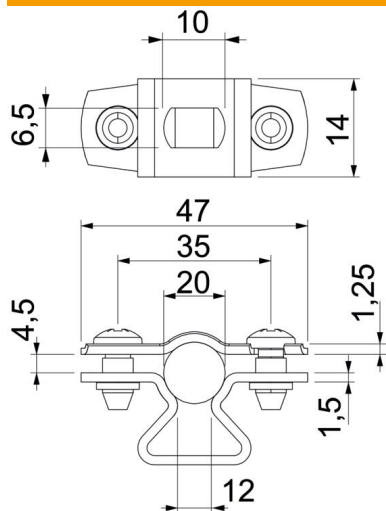

### Põhiandmed

Artiklinumber	1362714
Tüüp	ASL 733 20 FT
Nimetus 1	Distantsklamber
Nimetus 2	pikiavaga
Tooja	OBO
Mõõde	17-20mm
Materjal	Teras
Pinnakate	Kuumtsingitud kastmismeetodil
Pindala standard	DIN EN ISO 1461
Väikseim täisühik	25
Koguse ühik	Tükk
Kaal	2 kg
Kaaluühik	kg/100 tk

# Tehniline andmeleht

Distsantsklamber 733 FT

Artiklinumber: 1362714

## Mõõtmed

Mõõt A	47 mm
Mõõt B	35 mm
Mõõt b	14 mm
Mõõt D	20 mm
Mõõt d max.	20 mm
Mõõt d min.	17 mm
Mõõt L	10 mm
Mõõt s	12 mm
Mõõt t1 (mm)	1,25
Mõõt t2 (mm)	1,5
Mõõt x	4,5 mm

## Tehnilised andmed

Kaugus seinast	jah
Kaablite/torude arv	1
Mudel	suletud
Kinnitusviis	Kruviava
Läbimõõdule	17 - 20
Sobib tuletõkkepiirkonda	jah
halogeenita	jah
Plastümbrisega	ei
Materjali paksus	1,5 mm
Koormusvahemiku D max	20 mm
Koormusvahemiku D min	17 mm
UV-kindel	jah