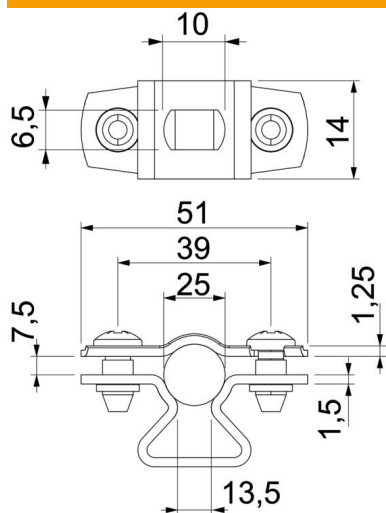

Tehniline andmeleht

Distantsklamber 733 ALU

Artiklinumber: 1362818

Distantsklamber torude ja kaablite paigaldamiseks seintele, lagedele ja põrandatele. Iselukustuva ülaosaga.

Klambrid alates suuruselt 20 sobivad paigaldamiseks nii gaas- kui ka püsirohu ajamiga naelapüssiga.

Heaks kiidetud toimetamiseks vastavalt standardi DIN 4102 osale 12, toimetamisklassid E 30 kuni E 90 (va ALU).

Alu Alumiinium

Põhiandmed

Artiklinumber	1362818
Tüüp	ASL 733 25 ALU
Nimetus 1	Distantsklamber
Nimetus 2	pikiavaga
Tooja	OBO
Mõõde	20-25mm
Materjal	Alumiinium
Väikseim täisühik	25
Koguse ühik	Tükk
Kaal	1,254 kg
Kaaluühik	kg/100 tk

Tehniline andmeleht

Distantklamber 733 ALU

Artiklinumber: 1362818

Mõõtmed

Mõõt A	51 mm
Mõõt B	39 mm
Mõõt b	14 mm
Mõõt D	25 mm
Mõõt d max.	25 mm
Mõõt d min.	20 mm
Mõõt L	10 mm
Mõõt s	13,5 mm
Mõõt t1 (mm)	1,25
Mõõt t2 (mm)	1,5
Mõõt x	7,5 mm

Tehnilised andmed

Kaugus seinast	jah
Kaablite/torude arv	1
Mudel	suletud
Kinnitusviis	Kruviava
Läbimõõdule	20 - 25
halogeenita	jah
Plastümbrisega	ei
Materjali paksus	1,5 mm
Koormusvahemiku D max	25 mm
Koormusvahemiku D min	20 mm
UV-kindel	jah