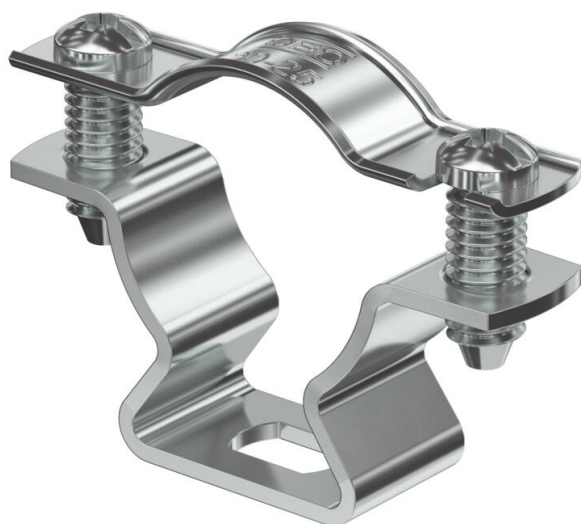

Tehniline andmeleht

Distantsklamber 733 ALU

Artiklinumber: 1362818

Distantsklamber torude ja kaablite paigaldamiseks seintele, lagedele ja põrandatele. Iselukustuva ülaosaga.

Klambrid alates suuruselt 20 sobivad paigaldamiseks nii gaas- kui ka püsirohu ajamiga naelapüssiga.

Heaks kiidetud toimetamiseks vastavalt standardi DIN 4102 osale 12, toimetamisklassid E 30 kuni E 90 (va ALU).

Alu Alumiinium

Põhiandmed

Artiklinumber	1362818
Tüüp	ASL 733 25 ALU
Nimetus 1	Distantsklamber
Nimetus 2	pikiavaga
Tooja	OBO
Mõõde	20-25mm
Materjal	Alumiinium
Väikseim täisühik	25
Koguse ühik	Tükk
Kaal	1,254 kg
Kaaluühik	kg/100 tk

Tehniline andmeleht

Distantklamber 733 ALU

Artiklinumber: 1362818

Mõõtmed

Mõõt A	51 mm
Mõõt B	39 mm
Mõõt b	14 mm
Mõõt D	25 mm
Mõõt d max.	25 mm
Mõõt d min.	20 mm
Mõõt L	10 mm
Mõõt s	13,5 mm
Mõõt t1 (mm)	1,25
Mõõt t2 (mm)	1,5
Mõõt x	7,5 mm

Tehnilised andmed

Kaugus seinast	jah
Kaablite/torude arv	1
Mudel	suletud
Kinnitusviis	Kruviava
Läbimõõdule	20 - 25
halogeenita	jah
Plastümbrisega	ei
Materjali paksus	1,5 mm
Koormusvahemiku D max	25 mm
Koormusvahemiku D min	20 mm
UV-kindel	jah