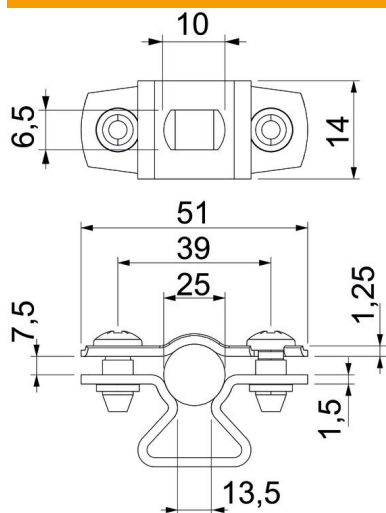

Tehniline andmeleht

Distantklamber 733 FT

Artiklinumber: 1362718

Distantshoidik torude ja kaablite paigaldamiseks seinale, lakke ja põrandale. Ise-lukustuva ülemise osaga. Kinnitamine läbi pilu.

Heaks kiidetud toimetamiseks kooskõlas standardi DIN 4102 osaga 12, toimetamisklassid E30 kuni E90

St Teras

FT Kuumtsingitud kastmismeetodil

Põhiandmed

Artiklinumber	1362718
Tüüp	ASL 733 25 FT
Nimetus 1	Distantklamber
Nimetus 2	pikiavaga
Tooja	OBO
Mõõde	20-25mm
Materjal	Teras
Pinnakate	Kuumtsingitud kastmismeetodil
Pindala standard	DIN EN ISO 1461
Väikseim täisühik	25
Koguse ühik	Tükk
Kaal	2,54 kg
Kaaluühik	kg/100 tk

Tehniline andmeleht

Distantklamber 733 FT

Artiklinumber: 1362718

Mõõtmed

Mõõt A	51 mm
Mõõt B	39 mm
Mõõt b	14 mm
Mõõt D	25 mm
Mõõt d max.	25 mm
Mõõt d min.	20 mm
Mõõt L	10 mm
Mõõt s	13,5 mm
Mõõt t1 (mm)	1,25
Mõõt t2 (mm)	1,5
Mõõt x	7,5 mm

Tehnilised andmed

Kaugus seinast	jah
Kaablite/torude arv	1
Mudel	suletud
Kinnitusviis	Kruviava
Läbimõõdule	20 - 25
Sobib tuletõkkepiirkonda	jah
halogeenita	jah
Plastümbrisega	ei
Materjali paksus	1,5 mm
Koormusvahemiku D max	25 mm
Koormusvahemiku D min	20 mm
UV-kindel	jah