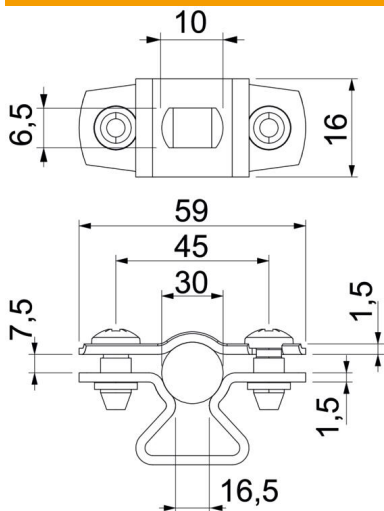

Tehniline andmeleht

Distantsklamber 733 ALU

Artiklinumber: 1362822

Distantsklamber torude ja kaablite paigaldamiseks seintele, lagedele ja põrandatele. Iselukustuva ülaosaga.

Klambrid alates suuruselt 20 sobivad paigaldamiseks nii gaas- kui ka püsirohu ajamiga naelapüssiga.

Heaks kiidetud toimetamiseks vastavalt standardi DIN 4102 osale 12, toimetamisklassid E 30 kuni E 90 (va ALU).

Alu Alumiinium

Põhiandmed

Artiklinumber	1362822
Nimetus 1	Distantsklamber
Nimetus 2	pikiavaga
Tootja	OBO
Mõõde	25-30mm
Materjal	Alumiinium
Väikseim täisühik	20
Koguse ühik	Tükk
Kaal	1,592 kg
Kaaluühik	kg/100 tk

Tehniline andmeleht

Distsantsklamber 733 ALU

Artiklinumber: 1362822

Mõõtmed

Mõõt A	59 mm
Mõõt B	45 mm
Mõõt b	16 mm
Mõõt D	30 mm
Mõõt d max.	30 mm
Mõõt d min.	25 mm
Mõõt L	10 mm
Mõõt s	16,5 mm
Mõõt t1 (mm)	1,5
Mõõt t2 (mm)	1,5
Mõõt x	7,5 mm

Tehnilised andmed

Kaugus seinast	jah
Kaablite/torude arv	1
Mudel	suletud
Kinnitusviis	Kruviava
Läbimõõdule	25 - 30
halogeenita	jah
Plastümbrisega	ei
Materjali paksus	1,5 mm
Koormusvahemiku D max	30 mm
Koormusvahemiku D min	25 mm
UV-kindel	jah