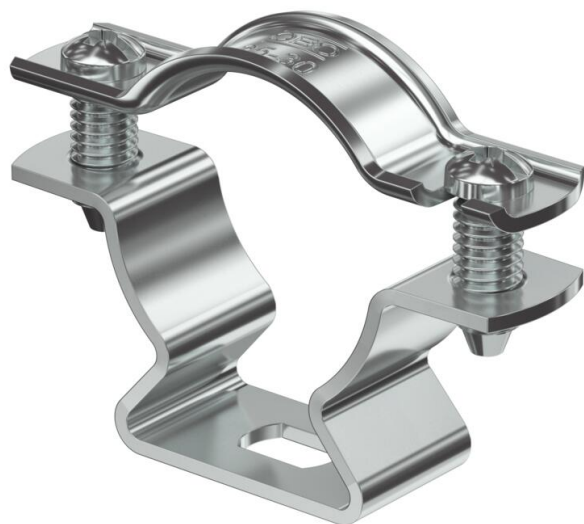

Tehniline andmeleht

Distantsklamber 733 ALU

Artiklinumber: 1362822

Distantsklamber torude ja kaablite paigaldamiseks seintele, lagedele ja põrandatele. Iselukustuva ülaosaga.

Klambrid alates suuruselt 20 sobivad paigaldamiseks nii gaas- kui ka püsirohu ajamiga naelapüssiga.

Heaks kiidetud toimetamiseks vastavalt standardi DIN 4102 osale 12, toimetamisklassid E 30 kuni E 90 (va ALU).

Alu Alumiinium

Põhiandmed

Artiklinumber	1362822
Nimetus 1	Distantsklamber
Nimetus 2	pikiavaga
Tootja	OBO
Mõõde	25-30mm
Materjal	Alumiinium
Väikseim täisühik	20
Koguse ühik	Tükk
Kaal	1,592 kg
Kaaluühik	kg/100 tk

Tehniline andmeleht

Distsantsklamber 733 ALU

Artiklinumber: 1362822

Mõõtmed

Mõõt A	59 mm
Mõõt B	45 mm
Mõõt b	16 mm
Mõõt D	30 mm
Mõõt d max.	30 mm
Mõõt d min.	25 mm
Mõõt L	10 mm
Mõõt s	16,5 mm
Mõõt t1 (mm)	1,5
Mõõt t2 (mm)	1,5
Mõõt x	7,5 mm

Tehnilised andmed

Kaugus seinast	jah
Kaablite/torude arv	1
Mudel	suletud
Kinnitusviis	Kruviava
Läbimõõdule	25 - 30
halogeenita	jah
Plastümbrisega	ei
Materjali paksus	1,5 mm
Koormusvahemiku D max	30 mm
Koormusvahemiku D min	25 mm
UV-kindel	jah