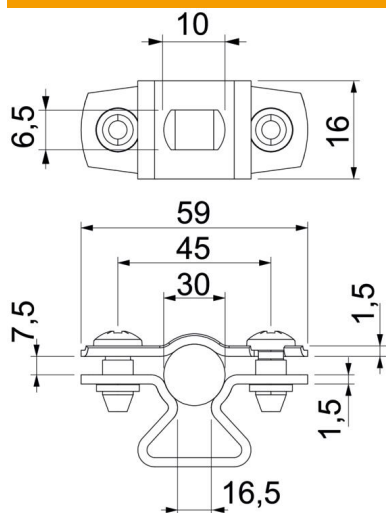

Tehniline andmeleht

Distantsklamber 733 FT

Artiklinumber: 1362722

Distantsoidik torude ja kaablite paigaldamiseks seinale, lakke ja põrandale. Ise-lukustuva ülemise osaga. Kinnitamine läbi pilu.

Heaks kiidetud toimetamiseks kooskõlas standardi DIN 4102 osaga 12, toimetamisklassid E30 kuni E90

St Teras

FT Kuumtsingitud kastmismeetodil

Põhiandmed

Artiklinumber	1362722
Tüüp	ASL 733 30 FT
Nimetus 1	Distantsklamber
Nimetus 2	pikiavaga
Tooja	OBO
Mõõde	25-30mm
Materjal	Teras
Pinnakate	Kuumtsingitud kastmismeetodil
Pindala standard	DIN EN ISO 1461
Väikseim täisühik	20
Koguse ühik	Tükk
Kaal	3,567 kg
Kaaluühik	kg/100 tk

Tehniline andmeleht

Distantklamber 733 FT

Artiklinumber: 1362722

Mõõtmed

Mõõt A	59 mm
Mõõt B	45 mm
Mõõt b	16 mm
Mõõt D	30 mm
Mõõt d max.	30 mm
Mõõt d min.	25 mm
Mõõt L	10 mm
Mõõt s	16,5 mm
Mõõt t1 (mm)	1,5
Mõõt t2 (mm)	1,5
Mõõt x	7,5 mm

Tehnilised andmed

Kaugus seinast	jah
Kaablite/torude arv	1
Mudel	suletud
Kinnitusviis	Kruviava
Läbimõõdule	25 - 30
Sobib tuletõkkepiirkonda	jah
halogeenita	jah
Plastümbrisega	ei
Materjali paksus	1,5 mm
Koormusvahemiku D max	30 mm
Koormusvahemiku D min	25 mm
UV-kindel	jah