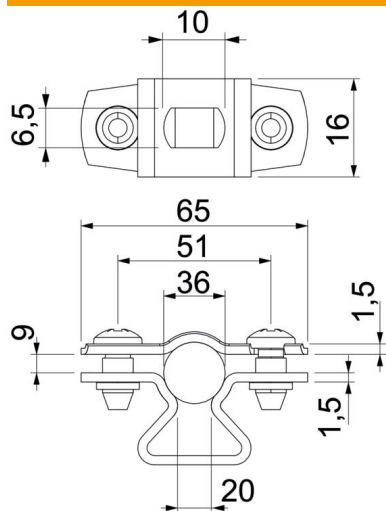

Tehniline andmeleht

Distantsklamber 733 ALU

Artiklinumber: 1362826

Distantsklamber torude ja kaablite paigaldamiseks seintele, lagedele ja põrandatele. Iselukustuva ülaosaga.

Klambrid alates suuruselt 20 sobivad paigaldamiseks nii gaas- kui ka püsirohu ajamiga naelapüssiga.

Heaks kiidetud toimetamiseks vastavalt standardi DIN 4102 osale 12, toimetamisklassid E 30 kuni E 90 (va ALU).

Alu Alumiinium

Põhiandmed

Artiklinumber	1362826
Tüüp	ASL 733 36 ALU
Nimetus 1	Distantsklamber
Nimetus 2	pikiavaga
Tooja	OBO
Mõõde	30-36mm
Materjal	Alumiinium
Väikseim täisühik	20
Koguse ühik	Tükk
Kaal	1,802 kg
Kaaluühik	kg/100 tk

Tehniline andmeleht

Distantklamber 733 ALU

Artiklinumber: 1362826

Mõõtmed

Mõõt A	65 mm
Mõõt B	51 mm
Mõõt b	16 mm
Mõõt D	36 mm
Mõõt d max.	36 mm
Mõõt d min.	30 mm
Mõõt L	10 mm
Mõõt s	20 mm
Mõõt t1 (mm)	1,5
Mõõt t2 (mm)	1,5
Mõõt x	9 mm

Tehnilised andmed

Kaugus seinast	jah
Kaablite/torude arv	1
Mudel	suletud
Kinnitusviis	Kruviava
Läbimõõdule	30 - 36
halogeenita	jah
Plastümbrisega	ei
Materjali paksus	1,5 mm
Koormusvahemiku D max	36 mm
Koormusvahemiku D min	30 mm
UV-kindel	jah