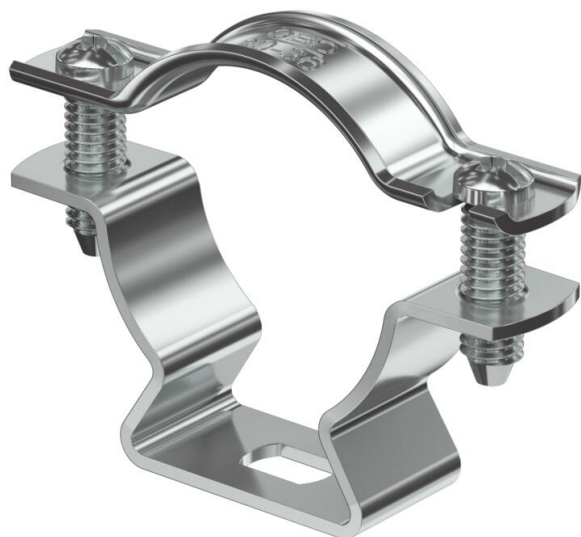

Tehniline andmeleht

Distantsklamber 733 ALU

Artiklinumber: 1362826

Distantsklamber torude ja kaablite paigaldamiseks seintele, lagedele ja põrandatele. Iselukustuva ülaosaga.

Klambrid alates suuruselt 20 sobivad paigaldamiseks nii gaas- kui ka püsirohu ajamiga naelapüssiga.

Heaks kiidetud toimetamiseks vastavalt standardi DIN 4102 osale 12, toimetamisklassid E 30 kuni E 90 (va ALU).

Alu Alumiinium

Põhiandmed

Artiklinumber	1362826
Tüüp	ASL 733 36 ALU
Nimetus 1	Distantsklamber
Nimetus 2	pikiavaga
Tooja	OBO
Mõõde	30-36mm
Materjal	Alumiinium
Väikseim täisühik	20
Koguse ühik	Tükk
Kaal	1,802 kg
Kaaluühik	kg/100 tk

Tehniline andmeleht

Distantklamber 733 ALU

Artiklinumber: 1362826

Mõõtmed

Mõõt A	65 mm
Mõõt B	51 mm
Mõõt b	16 mm
Mõõt D	36 mm
Mõõt d max.	36 mm
Mõõt d min.	30 mm
Mõõt L	10 mm
Mõõt s	20 mm
Mõõt t1 (mm)	1,5
Mõõt t2 (mm)	1,5
Mõõt x	9 mm