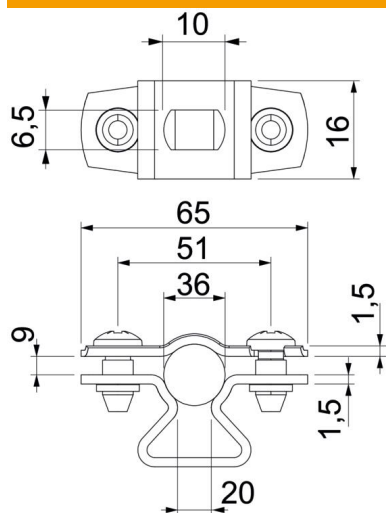

Tehniline andmeleht

Distantsklamber 733 FT

Artiklinumber: 1362726

Distantsoidik torude ja kaablite paigaldamiseks seinale, lakke ja põrandale. Ise-lukustuva ülemise osaga. Kinnitamine läbi pilu.

Heaks kiidetud toimetamiseks kooskõlas standardi DIN 4102 osaga 12, toimetamisklassid E30 kuni E90

St Teras

FT Kuumtsingitud kastmismeetodil

Põhiandmed

Artiklinumber	1362726
Tüüp	ASL 733 36 FT
Nimetus 1	Distantsklamber
Nimetus 2	pikiavaga
Tooja	OBO
Mõõde	30-36mm
Materjal	Teras
Pinnakate	Kuumtsingitud kastmismeetodil
Pindala standard	DIN EN ISO 1461
Väikseim täisühik	20
Koguse ühik	Tükk
Kaal	3,956 kg
Kaaluühik	kg/100 tk

Tehniline andmeleht

Distantklamber 733 FT

Artiklinumber: 1362726

Mõõtmed

Mõõt A	65 mm
Mõõt B	51 mm
Mõõt b	16 mm
Mõõt D	36 mm
Mõõt d max.	36 mm
Mõõt d min.	30 mm
Mõõt L	10 mm
Mõõt s	20 mm
Mõõt t1 (mm)	1,5
Mõõt t2 (mm)	1,5
Mõõt x	9 mm

Tehnilised andmed

Kaugus seinast	jah
Kaablite/torude arv	1
Mudel	suletud
Kinnitusviis	Kruviava
Läbimõõdule	30 - 36
Sobib tuletõkkepiirkonda	jah
halogeenita	jah
Plastümbrisega	ei
Materjali paksus	1,5 mm
Koormusvahemiku D max	36 mm
Koormusvahemiku D min	30 mm
UV-kindel	jah