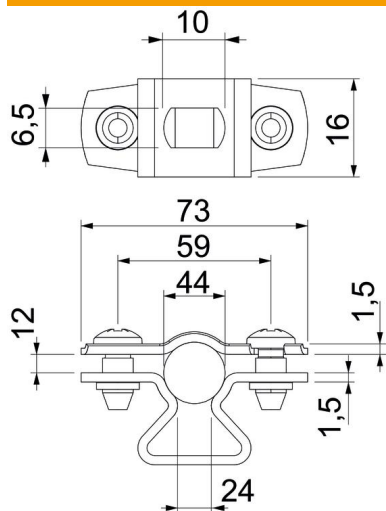

Tehniline andmeleht

Distantsklamber 733 ALU

Artiklinumber: 1362830

Distantsklamber torude ja kaablite paigaldamiseks seintele, lagedele ja põrandatele. Iselukustuva ülaosaga.

Klambrid alates suuruselt 20 sobivad paigaldamiseks nii gaas- kui ka püsirohu ajamiga naelapüssiga.

Heaks kiidetud toimetamiseks vastavalt standardi DIN 4102 osale 12, toimetamisklassid E 30 kuni E 90 (va ALU).

Alu Alumiinium

Põhiandmed

Artiklinumber	1362830
Tüüp	ASL 733 44 ALU
Nimetus 1	Distantsklamber
Nimetus 2	pikiavaga
Tooja	OBO
Mõõde	36-44mm
Materjal	Alumiinium
Väikseim täisühik	20
Koguse ühik	Tükk
Kaal	1,931 kg
Kaaluühik	kg/100 tk

Tehniline andmeleht

Distsantsklamber 733 ALU

Artiklinumber: 1362830

Mõõtmed

Mõõt A	73 mm
Mõõt B	59 mm
Mõõt b	16 mm
Mõõt D	44 mm
Mõõt d max.	44 mm
Mõõt d min.	36 mm
Mõõt L	10 mm
Mõõt s	24 mm
Mõõt t1 (mm)	1,5
Mõõt t2 (mm)	1,5
Mõõt x	12 mm

Tehnilised andmed

Kaugus seinast	jah
Kaablite/torude arv	1
Mudel	suletud
Kinnitusviis	Kruviava
Läbimõõdule	36 - 44
halogeenita	jah
Plastümbrisega	ei
Materjali paksus	1,5 mm
Koormusvahemiku D max	44 mm
Koormusvahemiku D min	36 mm
UV-kindel	jah