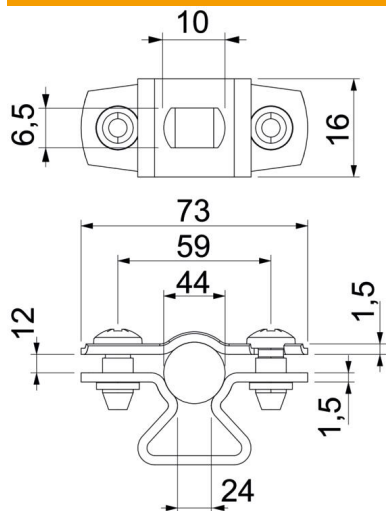

Tehniline andmeleht

Distantsklamber 733 FT

Artiklinumber: 1362730

Distantshoidik torude ja kaablite paigaldamiseks seinale, lakke ja põrandale. Ise-lukustuva ülemise osaga. Kinnitamine läbi pilu.

Heaks kiidetud toimetamiseks kooskõlas standardi DIN 4102 osaga 12, toimetamisklassid E30 kuni E90

St Teras

FT Kuumtsingitud kastmismeetodil

Põhiandmed

Artiklinumber	1362730
Tüüp	ASL 733 44 FT
Nimetus 1	Distantsklamber
Nimetus 2	pikiavaga
Tooja	OBO
Mõõde	36-44mm
Materjal	Teras
Pinnakate	Kuumtsingitud kastmismeetodil
Pindala standard	DIN EN ISO 1461
Väikseim täisühik	20
Koguse ühik	Tükk
Kaal	4,356 kg
Kaaluühik	kg/100 tk

Tehniline andmeleht

Distantklamber 733 FT

Artiklinumber: 1362730

Mõõtmed

Mõõt A	73 mm
Mõõt B	59 mm
Mõõt b	16 mm
Mõõt D	44 mm
Mõõt d max.	44 mm
Mõõt d min.	36 mm
Mõõt L	10 mm
Mõõt s	24 mm
Mõõt t1 (mm)	1,5
Mõõt t2 (mm)	1,5
Mõõt x	12 mm

Tehnilised andmed

Kaugus seinast	jah
Kaablite/torude arv	1
Mudel	suletud
Kinnitusviis	Kruviava
Läbimõõdule	36 - 44
Sobib tuletõkkepiirkonda	jah
halogeenita	jah
Plastümbrisega	ei
Materjali paksus	1,5 mm
Koormusvahemiku D max	44 mm
Koormusvahemiku D min	36 mm
UV-kindel	jah