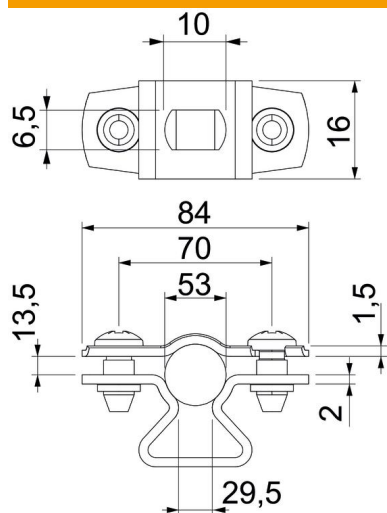

Tehniline andmeleht

Distantsklamber 733 ALU

Artiklinumber: 1362834

Distantsklamber torude ja kaablite paigaldamiseks seintele, lagedele ja põrandatele. Iselukustuva ülaosaga.

Klambrid alates suuruselt 20 sobivad paigaldamiseks nii gaas- kui ka püsirohu ajamiga naelapüssiga.

Heaks kiidetud toimetamiseks vastavalt standardi DIN 4102 osale 12, toimetamisklassid E 30 kuni E 90 (va ALU).

Alu Alumiinium

Põhiandmed

Artiklinumber	1362834
Tüüp	ASL 733 53 ALU
Nimetus 1	Distantsklamber
Nimetus 2	pikiavaga
Tooja	OBO
Mõõde	44-53mm
Materjal	Alumiinium
Väikseim täisühik	20
Koguse ühik	Tükk
Kaal	2,537 kg
Kaaluühik	kg/100 tk

Tehniline andmeleht

Distantklamber 733 ALU

Artiklinumber: 1362834

Mõõtmed

Mõõt A	84 mm
Mõõt B	70 mm
Mõõt b	16 mm
Mõõt D	53 mm
Mõõt d max.	53 mm
Mõõt d min.	44 mm
Mõõt L	10 mm
Mõõt s	29,5 mm
Mõõt t1 (mm)	1,5
Mõõt t2 (mm)	2
Mõõt x	13,5 mm

Tehnilised andmed

Kaugus seinast	jah
Kaablite/torude arv	1
Mudel	suletud
Kinnitusviis	Kruviava
Läbimõõdule	44 - 53
halogeenita	jah
Plastümbrisega	ei
Materjali paksus	1,5 mm
Koormusvahemiku D max	53 mm
Koormusvahemiku D min	44 mm
UV-kindel	jah