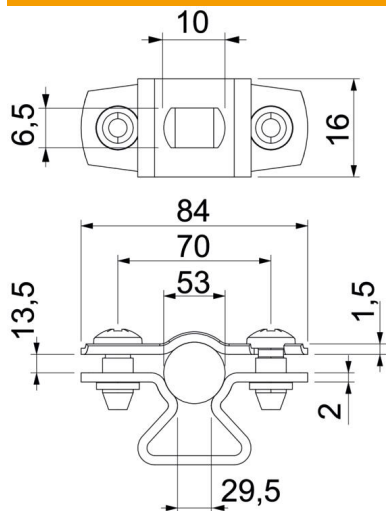

Tehniline andmeleht

Distantsklamber 733 FT

Artiklinumber: 1362734

Distantshoidik torude ja kaablite paigaldamiseks seinale, lakke ja põrandale. Ise-lukustuva ülemise osaga. Kinnitamine läbi pilu.

Heaks kiidetud toimetamiseks kooskõlas standardi DIN 4102 osaga 12, toimetamisklassid E30 kuni E90

St Teras

FT Kuumtsingitud kastmismeetodil

Põhiandmed

Artiklinumber	1362734
Nimetus 1	Distantsklamber
Nimetus 2	pikiavaga
Tootja	OBO
Mõõde	44-53mm
Materjal	Teras
Pinnakate	Kuumtsingitud kastmismeetodil
Pindala standard	DIN EN ISO 1461
Väikseim täisühik	20
Koguse ühik	Tükk
Kaal	5,85 kg
Kaaluühik	kg/100 tk

Tehniline andmeleht

Distantklamber 733 FT

Artiklinumber: 1362734

Mõõtmed

Mõõt A	84 mm
Mõõt B	70 mm
Mõõt b	16 mm
Mõõt D	53 mm
Mõõt d max.	53 mm
Mõõt d min.	44 mm
Mõõt L	10 mm
Mõõt s	29,5 mm
Mõõt t1 (mm)	1,5
Mõõt t2 (mm)	2
Mõõt x	13,5 mm

Tehnilised andmed

Kaugus seinast	jah
Kaablite/torude arv	1
Mudel	suletud
Kinnitusviis	Kruviava
Läbimõõdule	44 - 53
Sobib tuletõkkepiirkonda	jah
halogeenita	jah
Plastümbrisega	ei
Materjali paksus	1,5 mm
Koormusvahemiku D max	53 mm
Koormusvahemiku D min	44 mm
UV-kindel	jah