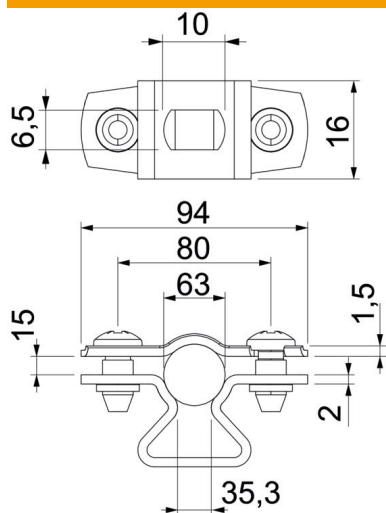

### Põhiandmed

Artiklinumber	1362838
Tüüp	ASL 733 63 ALU
Nimetus 1	Distantsklamber
Nimetus 2	pikiavaga
Tooja	OBO
Mõõde	53-63mm
Materjal	Alumiinium
Väikseim täisühik	20
Koguse ühik	Tükk
Kaal	2,742 kg
Kaaluühik	kg/100 tk

### Mõõtmed

Mõõt A	94 mm
Mõõt B	80 mm
Mõõt b	16 mm
Mõõt D	63 mm
Mõõt d max.	63 mm
Mõõt d min.	53 mm
Mõõt L	10 mm
Mõõt s	35,3 mm
Mõõt t1 (mm)	1,5
Mõõt t2 (mm)	2
Mõõt x	15 mm

### Tehnilised andmed

Kaugus seinast	jah
Kaablite/torude arv	1
Mudel	suletud
Kinnitusviis	Kruviava
Läbimõõdule	53 - 63
halogeenita	jah
Plastümbrisega	ei
Materjali paksus	1,5 mm
Koormusvahemiku D max	63 mm
Koormusvahemiku D min	53 mm
UV-kindel	jah