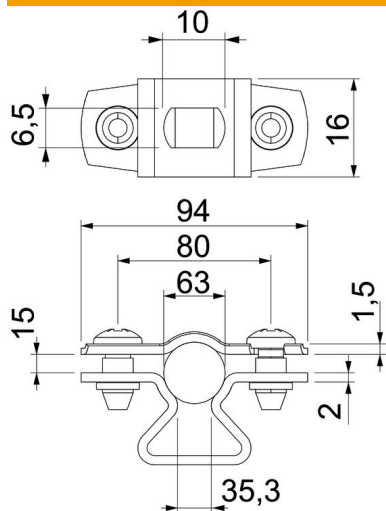

Tehniline andmeleht

Distantsklamber 733 FT

Artiklinumber: 1362738

Distantshoidik torude ja kaablite paigaldamiseks seinale, lakke ja pörandale. Ise-lukustuva ülemise osaga. Kinnitamine läbi pilu.

Heaks kiidetud toimetamiseks kooskõlas standardi DIN 4102 osaga 12, toimetamisklassid E30 kuni E90

St Teras

FT Kuumtsingitud kastmismeetodil

Põhiandmed

Artiklinumber	1362738
Tüüp	ASL 733 63 FT
Nimetus 1	Distantsklamber
Nimetus 2	pikiavaga
Tooja	OBO
Mõõde	53-63mm
Materjal	Teras
Pinnakate	Kuumtsingitud kastmismeetodil
Pindala standard	DIN EN ISO 1461
Väikseim täisühik	20
Koguse ühik	Tükk
Kaal	6,477 kg
Kaaluühik	kg/100 tk

Tehniline andmeleht

Distantklamber 733 FT

Artiklinumber: 1362738

Mõõtmed

Mõõt A	94 mm
Mõõt B	80 mm
Mõõt b	16 mm
Mõõt D	63 mm
Mõõt d max.	63 mm
Mõõt d min.	53 mm
Mõõt L	10 mm
Mõõt s	35,3 mm
Mõõt t1 (mm)	1,5
Mõõt t2 (mm)	2
Mõõt x	15 mm

Tehnilised andmed

Kaugus seinast	jah
Kaablite/torude arv	1
Mudel	suletud
Kinnitusviis	Kruviava
Läbimõõdule	53 - 63
Sobib tuletõkkepiirkonda	jah
halogeenita	jah
Plastümbrisega	ei
Materjali paksus	1,5 mm
Koormusvahemiku D max	63 mm
Koormusvahemiku D min	53 mm
UV-kindel	jah