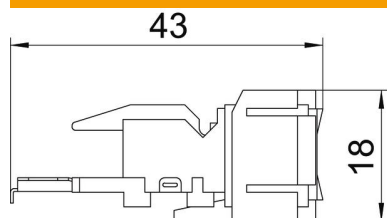

### Põhiandmed

Artiklinumber	6117347
Tüüp	ASM-C5 S
Nimetus 1	Ühendusmoodul CAT 5 snap-in
Nimetus 2	varjestamata
Tooja	OBO
Väikseim täisühik	1
Koguse ühik	Tükk
Kaal	1,12 kg
Kaaluühik	kg/100 tk

## Mõõtmed

Pikkus	43 mm
Laius	22 mm
Kõrgus	18 mm