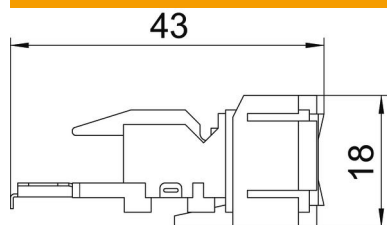

### Põhiandmed

Artiklinumber	6117349
Tüüp	ASM-C6 S
Nimetus 1	Ühendusmoodul CAT 6 snap-in
Nimetus 2	varjestamata
Tooja	OBO
Väikseim täisühik	1
Koguse ühik	Tükk
Kaal	1,06 kg
Kaaluühik	kg/100 tk

## Mõõtmed

Pikkus	43 mm
Laius	22 mm
Kõrgus	18 mm