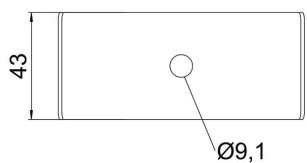

Tehniline andmeleht

Keskkandur kaablirennile FS

Artiklinumber: 6358822

Keskkandur kaablirennile, keskne riputuspunkt, kinnitus keermevardaga M8

St Teras

FS kuumtsingitud lintmeetodil

Põhiandmed

Artiklinumber	6358822
Tüüp	AWK 100 FS
Nimetus 1	Keskkandur
Nimetus 2	kaabliredelile/-rennile
Tooja	OBO
Mõõde	100x43x50
Materjal	Teras
Pinnakate	kuumtsingitud lintmeetodil
Pindala standard	DIN EN 10346
Väikseim täisühik	1
Koguse ühik	Tükk
Kaal	0 kg
Kaaluühik	kg/100 tk

Tehniline andmeleht

Keskandur kaablirennile FS

Artiklinumber: 6358822

Mõõtmed

Pikkus	100 mm
Laius	43 mm
Kõrgus	50 mm

Tehnilised andmed

Materjali paksus	1,5 mm
Reguleeritav	ei