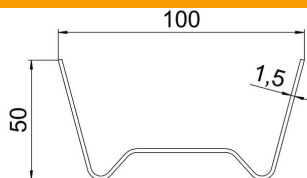

Tehniline andmeleht

Keskkandur kaablirennile FS

Artiklinumber: 6358822

Keskkandur kaablirennile, keskne riputuspunkt, kinnitus keermevardaga M8

St Teras

FS kuumtsingitud lintmeetodil

Põhiandmed

Artiklinumber	6358822
Tüüp	AWK 100 FS
Nimetus 1	Keskkandur
Nimetus 2	kaabliredelile/-rennile
Tooja	OBO
Mõõde	100x43x50
Materjal	Teras
Pinnakate	kuumtsingitud lintmeetodil
Pindala standard	DIN EN 10346
Väikseim täisühik	1
Koguse ühik	Tükk
Kaal	0 kg
Kaaluühik	kg/100 tk

Tehniline andmeleht

Keskandur kaablirennile FS

Artiklinumber: 6358822

Mõõtmed

Pikkus	100 mm
Laius	43 mm
Kõrgus	50 mm

Tehnilised andmed

Materjali paksus	1,5 mm
Reguleeritav	ei