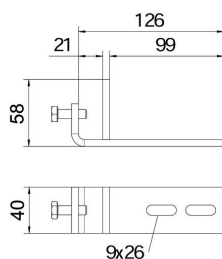

Tehniline andmeleht

Kinnitusklamber, vertikaalne BFK 132 FT

Artiklinumber: 6003880

Kinnitusklemm terastalale kinnitamiseks.
Kinnitusdetailile paigaldatud kaablikandesüsteem kulgeb vertikaalselt.

St Teras

FT Kuumtsingitud kastmismeetodil

Põhiandmed

Artiklinumber	6003880
Tüüp	BFK 132 58 FT
Nimetus 1	Kinnitusklamber
Nimetus 2	profiilile mak. paksusega 20mm
Tooja	OBO
Materjal	Teras
Pinnakate	Kuumtsingitud kastmismeetodil
Pindala standard	DIN EN ISO 1461
Väikseim täisühik	10
Koguse ühik	Tükk
Kaal	39 kg
Kaaluühik	kg/100 tk

Tehniline andmeleht

Kinnitusklamber, vertikaalne BFK 132 FT

Artiklinumber: 6003880

Mõõtmed

Laius	132 mm
Kõrgus	20 mm
Mõõt B	132 mm
Mõõt b	99 mm
Mõõt B1	99 mm

Tehnilised andmed

Mudel	muu
Sobib profiilivormidega	C-profiil