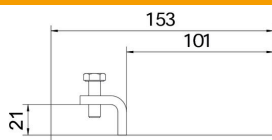

FT Kuumtsingitud kastmismeetodil

Põhiandmed

Artiklinumber	6003884
Tüüp	BFK 153 33 FT
Nimetus 1	Kinnitusklamber
Nimetus 2	profiilile mak. paksusega 20mm
Tooja	OBO
Materjal	Teras
Pinnakate	Kuumtsingitud kastmismeetodil
Pindala standard	DIN EN ISO 1461
Väikseim täisühik	10
Koguse ühik	Tükk
Kaal	37 kg
Kaaluühik	kg/100 tk

Tehniline andmeleht

Kinnitusklamber, horisontaalne BFK 153 FT

Artiklinumber: 6003884

Mõõtmed

Laius	153 mm
Kõrgus	20 mm
Mõõt B	153 mm
Mõõt b	101 mm
Mõõt B1	101 mm

Tehnilised andmed

Mudel	muu
Sobib profiilivormidega	C-profiil