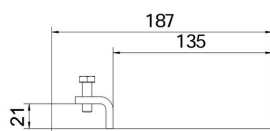

## Põhiandmed

Artiklinumber	6003892
Tüüp	BFK 187 33 FT
Nimetus 1	Kinnitusklamber
Nimetus 2	profiilile mak. paksusega 20mm
Tooja	OBO
Materjal	Teras
Pinnakate	Kuumtsingitud kastmismeetodil
Pindala standard	DIN EN ISO 1461
Väikseim täisühik	10
Koguse ühik	Tükk
Kaal	43 kg
Kaaluühik	kg/100 tk

## Mõõtmed

Laius	187 mm
Kõrgus	20 mm
Mõõt B	187 mm
Mõõt b	135 mm
Mõõt B1	135 mm