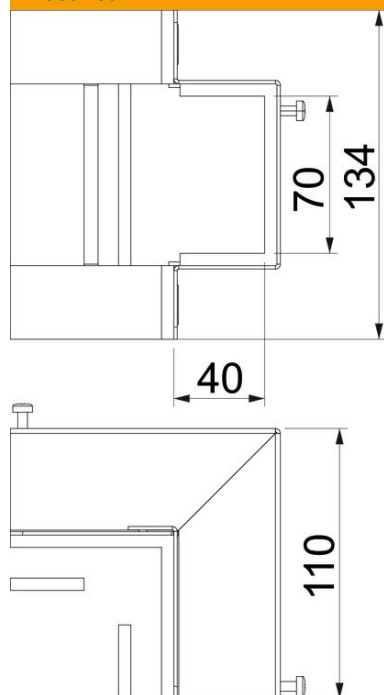

Lisadetailist kattepaneel tuletõkkekanali BSKM 0407 kahe kanaliotsa katmiseks välisnurgana vahetu sein- ja laemontaaži puhul. Kaasa arvatud liimitud tihendid ühenduskohtade sulgemiseks ja lahtised tihendid lukustusplaadiga kombineerimisel.

St Teras

FS kuumtsingitud lintmeetodil

Põhiandmed

Artiklinumber	7216520
Tüüp	BSKM-AE 0407 FS
Nimetus 1	Välisnurk
Nimetus 2	sein- ja laemontaažiks
Tooja	OBO
Mõõde	40x70
Materjal	Teras
Pinnakate	kuumtsingitud lintmeetodil
Pindala standard	DIN EN 10346
Väikseim täisühik	1
Koguse ühik	Tükk
Kaal	60,728 kg
Kaaluühik	kg/100 tk

Tehniline andmeleht

Välisnurk

Artiklinumber: 7216520

Mõõtmed

Mõõt A	134 mm
Mõõt B	70 mm
Mõõt H	40 mm
Mõõt t	110 mm

Tehnilised andmed

Leegikindlate külgede arv	3
Kaanekest	muu
Tulepüsivusklass I paigalduskanal	120
Perforatsiooniga	ei
Vaheseinad võimalikud	ei
Kaabliümbris	Teras
Isoleeriva katte materjal	muu
Poogna nurk	90 °