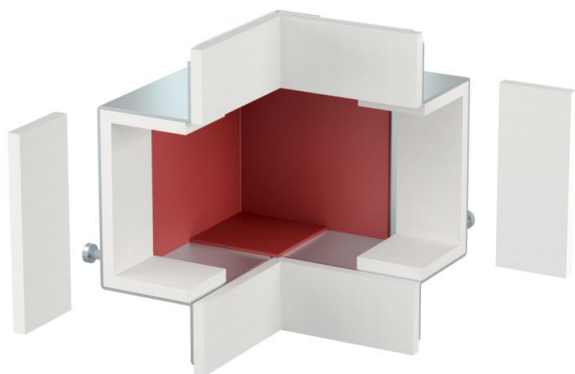

Lisadetailist kattepaneel tuletõkkekanali BSKM 0407 kahe kanaliotsa katmiseks välisnurgana vahetu sein- ja laemontaaži puhul. Kaasa arvatud liimitud tihendid ühenduskohtade sulgemiseks ja lahtised tihendid lukustusplaadiga kombineerimisel.

St Teras

FS kuumtsingitud lintmeetodil

Põhiandmed

Artiklinumber	7216520
Tüüp	BSKM-AE 0407 FS
Nimetus 1	Välisnurk
Nimetus 2	sein- ja laemontaažiks
Tooja	OBO
Mõõde	40x70
Materjal	Teras
Pinnakate	kuumtsingitud lintmeetodil
Pindala standard	DIN EN 10346
Väikseim täisühik	1
Koguse ühik	Tükk
Kaal	60,728 kg
Kaaluühik	kg/100 tk

Tehniline andmeleht

Välisnurk

Artiklinumber: 7216520

Mõõtmed

Mõõt A	134 mm
Mõõt B	70 mm
Mõõt H	40 mm
Mõõt t	110 mm

Tehnilised andmed

Leegikindlate külgede arv	3
Kaanekest	muu
Tulepüsivusklass I paigalduskanal	120
Perforatsiooniga	ei
Vaheseinad võimalikud	ei
Kaabliümbris	Teras
Isoleeriva katte materjal	muu
Poogna nurk	90 °