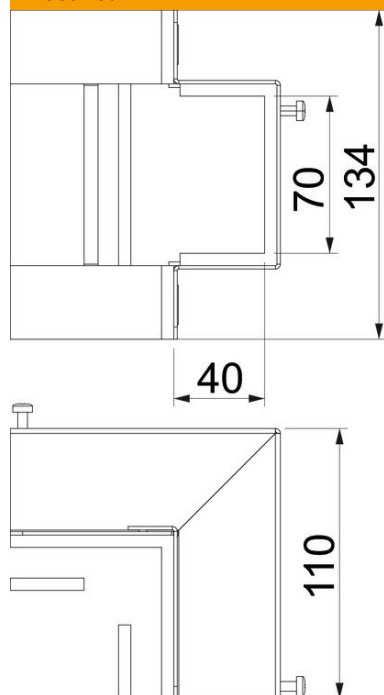

Lisadetailist kattepaneel tuletõkkekanali BSKM 0407 kahe kanaliotsa katmiseks välisnurgana vahetu sein- ja laemontaaži puhul. Kaasa arvatud liimitud tihendid ühenduskohtade sulgemiseks ja lahtised tihendid lukustusplaadiga kombineerimisel.

St Teras

L lakeeritud

Põhiandmed

Artiklinumber	7216504
Tüüp	BSKM-AE 0407 RW
Nimetus 1	Välisnurk
Nimetus 2	sein- ja laemontaažiks
Tooja	OBO
Mõõde	40x70
Värv	polaarvalge; RAL 9010
Materjal	Teras
Pinnakate	lakeeritud
Pindala standard	
Väikseim täisühik	1
Koguse ühik	Tükk
Kaal	60,7 kg
Kaaluühik	kg/100 tk

Tehniline andmeleht

Välisnurk

Artiklinumber: 7216504

Mõõtmed

Mõõt A	134 mm
Mõõt B	70 mm
Mõõt H	40 mm
Mõõt t	110 mm

Tehnilised andmed

Leegikindlate külgede arv	3
Kaanekinnitus	muu
Tulepüsivusklass I paigalduskanal	120
Perforatsiooniga	ei
Vaheseinad võimalikud	ei
Kaabliümbris	Teras
Isoleeriva katte materjal	muu
Poogna nurk	90 °