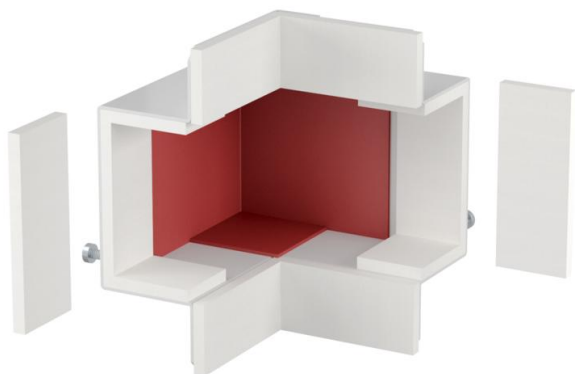

Lisadetailist kattepaneel tuletõkkekanali BSKM 0407 kahe kanaliotsa katmiseks välisnurgana vahetu sein- ja laemontaaži puhul. Kaasa arvatud liimitud tihendid ühenduskohtade sulgemiseks ja lahtised tihendid lukustusplaadiga kombineerimisel.

St Teras

L lakeeritud

Põhiandmed

Artiklinumber	7216504
Tüüp	BSKM-AE 0407 RW
Nimetus 1	Välisnurk
Nimetus 2	sein- ja laemontaažiks
Tooja	OBO
Mõõde	40x70
Värv	polaarvalge; RAL 9010
Materjal	Teras
Pinnakate	lakeeritud
Pindala standard	
Väikseim täisühik	1
Koguse ühik	Tükk
Kaal	60,7 kg
Kaaluühik	kg/100 tk

Tehniline andmeleht

Välisnurk

Artiklinumber: 7216504

Mõõtmed

Mõõt A	134 mm
Mõõt B	70 mm
Mõõt H	40 mm
Mõõt t	110 mm

Tehnilised andmed

Leegikindlate külgede arv	3
Kaanekinnitus	muu
Tulepüsivusklass I paigalduskanal	120
Perforatsiooniga	ei
Vaheseinad võimalikud	ei
Kaabliümbris	Teras
Isoleeriva katte materjal	muu
Poogna nurk	90 °