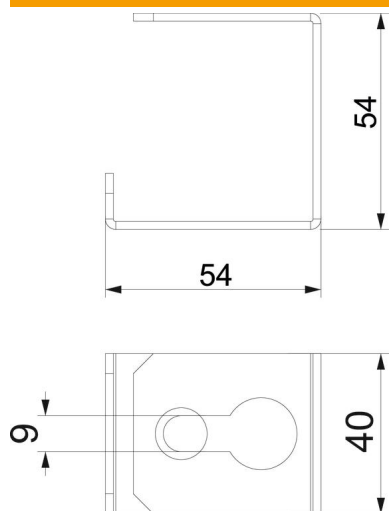

### Põhiandmed

Artiklinumber	7216372
Tüüp	BSKM-BD 0711 FS
Nimetus 1	Kaabliklamber
Nimetus 2	laemontaažiks
Tooja	OBO
Mõõde	70x110
Materjal	Teras
Pinnakate	kuumtsingitud lintmeetodil
Pindala standard	DIN EN 10346
Väikseim täisühik	10
Koguse ühik	Tükk
Kaal	9,2 kg
Kaaluühik	kg/100 tk

### Mõõtmed

Mõõt A	54 mm
Mõõt t	54 mm