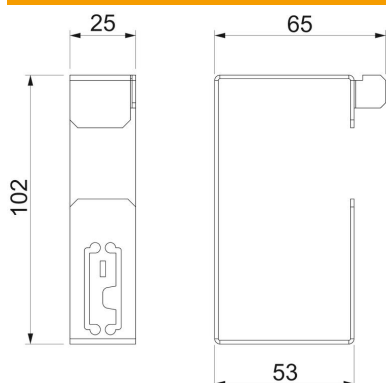

Artiklinumber	7216370
Tüüp	BSKM-BW 0711 FS
Nimetus 1	Kaabliklamber
Nimetus 2	seinamontaažiks
Tooja	OBO
Mõõde	70x110
Materjal	Teras
Pinnakate	kuumtsingitud lintmeetodil
Pindala standard	DIN EN 10346
Väikseim täisühik	10
Koguse ühik	Tükk
Kaal	7,4 kg
Kaaluühik	kg/100 tk

Tehniline andmeleht

Silmusklamber seinamontaažiks

Artiklinumber: 7216370

Mõõtmed

Mõõt A	65 mm
Mõõt b	25 mm
Mõõt D	53 mm
Mõõt t	102 mm

Tehnilised andmed

Tarvikute tüüp	muu
Tarvikud	jah
Varuosa	ei