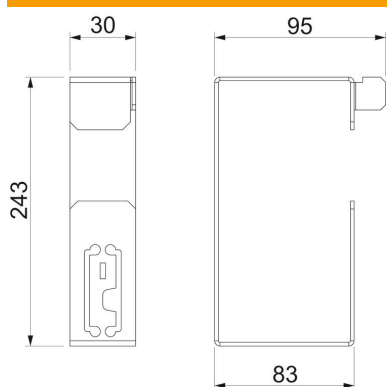

| | |
|-------------------|----------------------------|
| Artiklinumber | 7216470 |
| Tüüp | BSKM-BW 1025 FS |
| Nimetus 1 | Kaabliklamber |
| Nimetus 2 | seinamontaažiks |
| Tooja | OBO |
| Mõõde | 100x250 |
| Materjal | Teras |
| Pinnakate | kuumtsingitud lintmeetodil |
| Pindala standard | DIN EN 10346 |
| Väikseim täisühik | 10 |
| Koguse ühik | Tükk |
| Kaal | 28 kg |
| Kaaluühik | kg/100 tk |

Tehniline andmeleht

Silmusklamber seinamontaažiks

Artiklinumber: 7216470

Mõõtmed

| | |
|--------|--------|
| Mõõt A | 95 mm |
| Mõõt b | 30 mm |
| Mõõt D | 83 mm |
| Mõõt t | 243 mm |

Tehnilised andmed

| | |
|----------------|-----|
| Tarvikute tüüp | muu |
| Tarvikud | jah |
| Varuosa | ei |