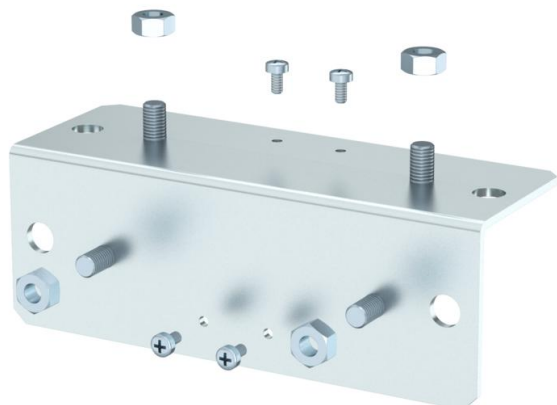

Tehniline andmeleht

Lukustusplaat välisnurgale

Artiklinumber: 7216522

Adapterplaat välisnurga BSKM-AE 0407 riputatud montaažiks koos M10 keermetide kinnitusvõimalusega, sh mutrid.

- St** Teras
- FS** kuumtsingitud lintmeetodil

Põhiandmed

Artiklinumber	7216522
Tüüp	BSKM-GA 0407 FS
Nimetus 1	Lukustusplaat, välisnurk
Nimetus 2	rippmontaažiks
Tooja	OBO
Mõõde	40x70
Materjal	Teras
Pinnakate	kuumtsingitud lintmeetodil
Pindala standard	DIN EN 10346
Väikseim täisühik	1
Koguse ühik	Tükk
Kaal	56,807 kg
Kaaluühik	kg/100 tk

Tehniline andmeleht

Lukustusplaat välisnurgale

Artiklinumber: 7216522

Mõõtmed

Mõõt A	65 mm
Mõõt d	156 mm
Mõõt t	180 mm

Tehnilised andmed

Tarvikute tüüp	Lukustusplaat välisnurgale
----------------	----------------------------