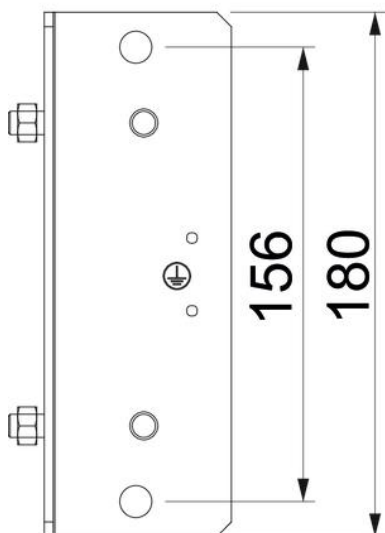

Tehniline andmeleht

Lukustusplaat välisnurgale

Artiklinumber: 7216522

Adapterplaat välisnurga BSKM-AE 0407 riputatud montaažiks koos M10 keermetide kinnitusvõimalusega, sh mutrid.

- St** Teras
- FS** kuumtsingitud lintmeetodil

Põhiandmed

Artiklinumber	7216522
Tüüp	BSKM-GA 0407 FS
Nimetus 1	Lukustusplaat, välisnurk
Nimetus 2	rippmontaažiks
Tooja	OBO
Mõõde	40x70
Materjal	Teras
Pinnakate	kuumtsingitud lintmeetodil
Pindala standard	DIN EN 10346
Väikseim täisühik	1
Koguse ühik	Tükk
Kaal	56,807 kg
Kaaluühik	kg/100 tk

Tehniline andmeleht

Lukustusplaat välisnurgale

Artiklinumber: 7216522

Mõõtmed

Mõõt A	65 mm
Mõõt d	156 mm
Mõõt t	180 mm

Tehnilised andmed

Tarvikute tüüp	Lukustusplaat välisnurgale
----------------	----------------------------