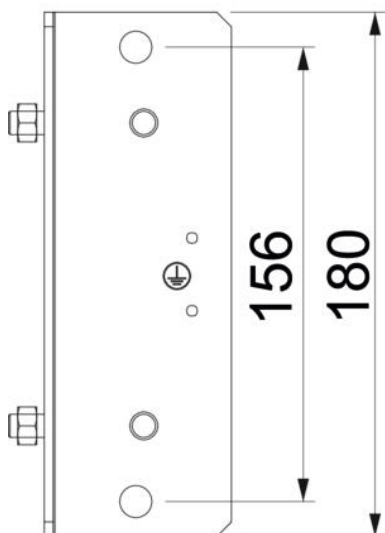

Tehniline andmeleht

Lukustusplaat välisnurgale

Artiklinumber: 7216505

Adapterplaat välisnurga BSKM-AE 0407 riputatud montaažiks koos M10 keermetite kinnituvõimalusega, sh mutrid.

St	Teras
L	lakeeritud

Põhiandmed

Artiklinumber	7216505
Tüüp	BSKM-GA 0407 RW
Nimetus 1	Lukustusplaat, välisnurk
Nimetus 2	rippmontaažiks
Tooja	OBO
Mõõde	40x70
Värv	polaarvalge; RAL 9010
Materjal	Teras
Pinnakate	lakeeritud
Pindala standard	
Väikseim täisühik	1
Koguse ühik	Tükk
Kaal	56,807 kg
Kaaluühik	kg/100 tk

Tehniline andmeleht

Lukustusplaat välisnurgale

Artiklinumber: 7216505

Mõõtmed

Mõõt A	65 mm
Mõõt d	156 mm
Mõõt t	180 mm

Tehnilised andmed

Tarvikute tüüp	Lukustusplaat välisnurgale
----------------	----------------------------