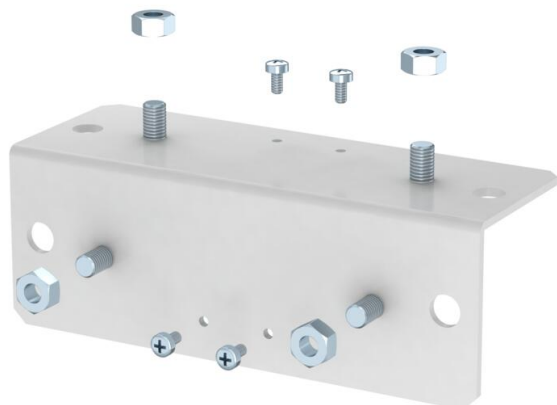

Tehniline andmeleht

Lukustusplaat välisnurgale

Artiklinumber: 7216505

Adapterplaat välisnurga BSKM-AE 0407 riputatud montaažiks koos M10 keermetite kinnituvõimalusega, sh mutrid.

St	Teras
L	lakeeritud

Põhiandmed

Artiklinumber	7216505
Tüüp	BSKM-GA 0407 RW
Nimetus 1	Lukustusplaat, välisnurk
Nimetus 2	rippmontaažiks
Tooja	OBO
Mõõde	40x70
Värv	polaarvalge; RAL 9010
Materjal	Teras
Pinnakate	lakeeritud
Pindala standard	
Väikseim täisühik	1
Koguse ühik	Tükk
Kaal	56,807 kg
Kaaluühik	kg/100 tk

Tehniline andmeleht

Lukustusplaat välisnurgale

Artiklinumber: 7216505

Mõõtmed

Mõõt A	65 mm
Mõõt d	156 mm
Mõõt t	180 mm

Tehnilised andmed

Tarvikute tüüp	Lukustusplaat välisnurgale
----------------	----------------------------