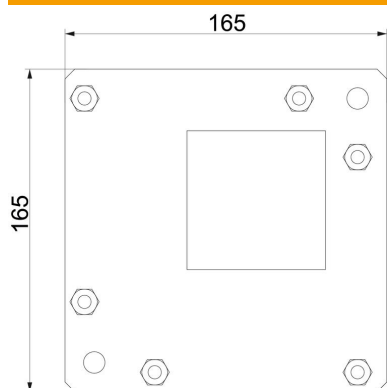

Põhiandmed

Artiklinumber	7216526
Tüüp	BSKM-GF 0407 FS
Nimetus 1	Lukustusplaat, püstnurk
Nimetus 2	rippmontaažiks
Tooja	OBO
Mõõde	40x70
Materjal	Teras
Pinnakate	kuumtsingitud lintmeetodil
Pindala standard	DIN EN 10346
Väikseim täisühik	1
Koguse ühik	Tükk
Kaal	71,118 kg
Kaaluühik	kg/100 tk

Tehniline andmeleht

Lukustusplaat püstnurgale

Artiklinumber: 7216526

Mõõtmed

Mõõt A	165 mm
Mõõt t	165 mm

Tehnilised andmed

Tarvikute tüüp	Lukustusplaat püstnurgale
----------------	---------------------------