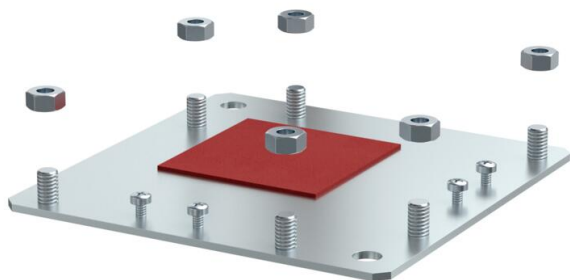

Tehniline andmeleht

Lukustusplaat püstnurgale

Artiklinumber: 7216526

Adapterplaat püstnurga BSKM-FW 0407 riputatud montaažiks koos M10 keermevarraste kinnitusvõimalusega, sh mutrid.

St Teras

FS kuumtsingitud lintmeetodil

Põhiandmed

Artiklinumber	7216526
Tüüp	BSKM-GF 0407 FS
Nimetus 1	Lukustusplaat, püstnurk
Nimetus 2	rippmontaažiks
Tooja	OBO
Mõõde	40x70
Materjal	Teras
Pinnakate	kuumtsingitud lintmeetodil
Pindala standard	DIN EN 10346
Väikseim täisühik	1
Koguse ühik	Tükk
Kaal	71,118 kg
Kaaluühik	kg/100 tk