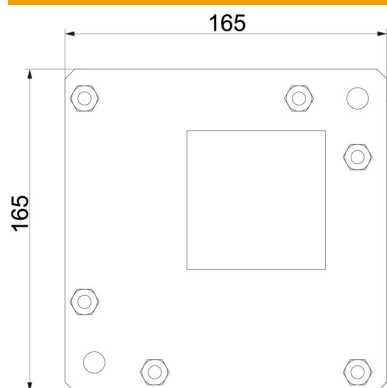

Artiklinumber	7216507
Tüüp	BSKM-GF 0407 RW
Nimetus 1	Lukustusplaat, püstnurk
Nimetus 2	rippmontaažiks
Tooja	OBO
Mõõde	40x70
Värv	polaarvalge; RAL 9010
Materjal	Teras
Pinnakate	lakeeritud
Pindala standard	
Väikseim täisühik	1
Koguse ühik	Tükk
Kaal	71,118 kg
Kaaluühik	kg/100 tk

Tehniline andmeleht

Lukustusplaat püstnurgale

Artiklinumber: 7216507

Mõõtmed

Mõõt A	165 mm
Mõõt t	165 mm

Tehnilised andmed

Tarvikute tüüp	Lukustusplaat püstnurgale
----------------	---------------------------