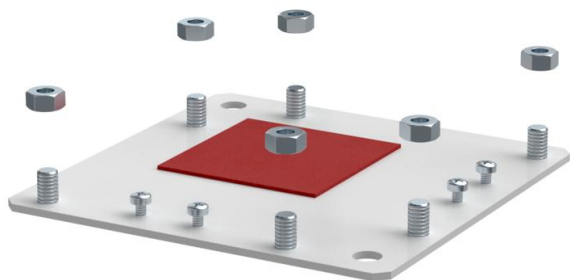

Tehniline andmeleht

Lukustusplaat püstnurgale

Artiklinumber: 7216507

Adapterplaat püstnurga BSKM-FW 0407 riputatud montaažiks koos M10 keermevarraste kinnitusvõimalusega, sh mutrid.

St Teras

L lakeeritud

Põhiandmed

Artiklinumber	7216507
Tüüp	BSKM-GF 0407 RW
Nimetus 1	Lukustusplaat, püstnurk
Nimetus 2	rippmontaažiks
Tooja	OBO
Mõõde	40x70
Värv	polaarvalge; RAL 9010
Materjal	Teras
Pinnakate	lakeeritud
Pindala standard	
Väikseim täisühik	1
Koguse ühik	Tükk
Kaal	71,118 kg
Kaaluühik	kg/100 tk