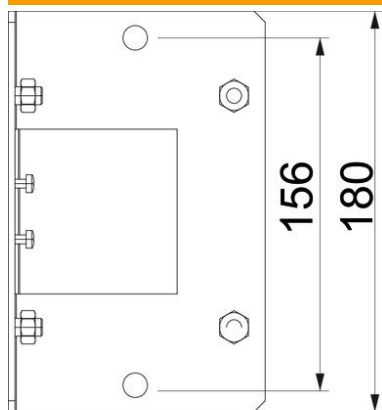

Tehniline andmeleht

Lukustusplaat sisenergale

Artiklinumber: 7216530

Adapterplaat sisenergale BSKM-AE 0407 riputatud montaažiks koos M10 keermetallide kinnitusevõimalusega, sh mutrid.

St Teras

FS kuumtsingitud lintmeetodil

Põhiandmed

Artiklinumber	7216530
Tüüp	BSKM-GI 0407 FS
Nimetus 1	Lukustusplaat, sisenerk
Nimetus 2	riippmontaažiks
Tooja	OBO
Mõõde	40x70
Materjal	Teras
Pinnakate	kuumtsingitud lintmeetodil
Pindala standard	DIN EN 10346
Väikseim täisühik	1
Koguse ühik	Tükk
Kaal	77,718 kg
Kaaluühik	kg/100 tk

Tehniline andmeleht

Lukustusplaat sisenurgale

Artiklinumber: 7216530

Mõõtmed

Mõõt A	115 mm
Mõõt d	156 mm
Mõõt t	180 mm

Tehnilised andmed

Tarvikute tüüp	Lukustusplaat sisenurgale
----------------	---------------------------