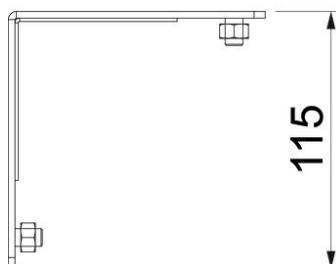

Põhiandmed

Artiklinumber	7216530
Tüüp	BSKM-GI 0407 FS
Nimetus 1	Lukustusplaat, sisenerk
Nimetus 2	riippmontaažiks
Tooja	OBO
Mõõde	40x70
Materjal	Teras
Pinnakate	kuumtsingitud lintmeetodil
Pindala standard	DIN EN 10346
Väikseim täisühik	1
Koguse ühik	Tükk
Kaal	77,718 kg
Kaaluühik	kg/100 tk

Tehniline andmeleht

Lukustusplaat sisenurgale

Artiklinumber: 7216530

Mõõtmed

Mõõt A	115 mm
Mõõt d	156 mm
Mõõt t	180 mm

Tehnilised andmed

Tarvikute tüüp	Lukustusplaat sisenurgale
----------------	---------------------------