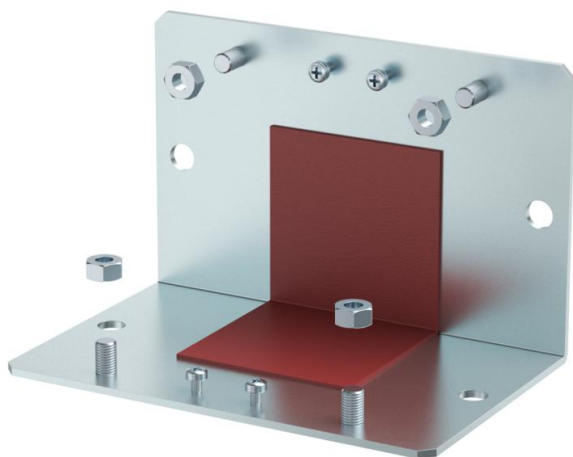

Tehniline andmeleht

Lukustusplaat sisenergale

Artiklinumber: 7216530

Adapterplaat sisenergale BSKM-AE 0407 riputatud montaažiks koos M10 keermetallide kinnitusevõimalusega, sh mutrid.

St Teras

FS kuumtsingitud lintmeetodil

Põhiandmed

Artiklinumber	7216530
Tüüp	BSKM-GI 0407 FS
Nimetus 1	Lukustusplaat, sisenerk
Nimetus 2	riippmontaažiks
Tooja	OBO
Mõõde	40x70
Materjal	Teras
Pinnakate	kuumtsingitud lintmeetodil
Pindala standard	DIN EN 10346
Väikseim täisühik	1
Koguse ühik	Tükk
Kaal	77,718 kg
Kaaluühik	kg/100 tk

Tehniline andmeleht

Lukustusplaat sisenurgale

Artiklinumber: 7216530

Mõõtmed

Mõõt A	115 mm
Mõõt d	156 mm
Mõõt t	180 mm

Tehnilised andmed

Tarvikute tüüp	Lukustusplaat sisenurgale
----------------	---------------------------