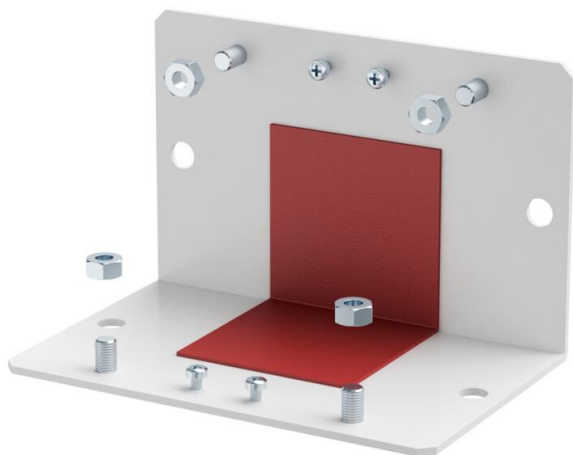

Tehniline andmeleht

Lukustusplaat sisenergale

Artiklinumber: 7216509

Adapterplaat sisenergale BSKM-AE 0407 riputatud montaažiks koos M10 keermetite kinnitusevõimalusega, sh mutrid.

St Teras

L lakeeritud

Põhiandmed

Artiklinumber	7216509
Tüüp	BSKM-GI 0407 RW
Nimetus 1	Lukustusplaat, sisenerk
Nimetus 2	riippmontaažiks
Tooja	OBO
Mõõde	40x70
Värv	polaarvalge; RAL 9010
Materjal	Teras
Pinnakate	lakeeritud
Pindala standard	
Väikseim täisühik	1
Koguse ühik	Tükk
Kaal	77,718 kg
Kaaluühik	kg/100 tk

Tehniline andmeleht

Lukustusplaat sisenurgale

Artiklinumber: 7216509

Mõõtmed

Mõõt A	115 mm
Mõõt d	156 mm
Mõõt t	180 mm

Tehnilised andmed

Tarvikute tüüp	Lukustusplaat sisenurgale
----------------	---------------------------