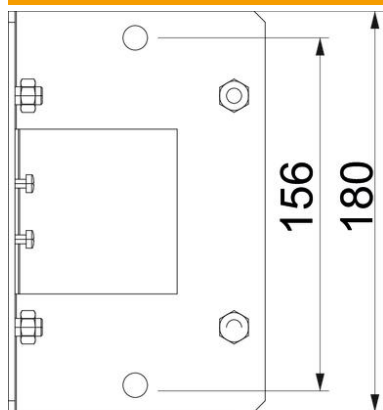

Tehniline andmeleht

Lukustusplaat sisenergale

Artiklinumber: 7216509

Adapterplaat sisenergale BSKM-AE 0407 riputatud montaažiks koos M10 keermetite kinnitusevõimalusega, sh mutrid.

St Teras

L lakeeritud

Põhiandmed

Artiklinumber	7216509
Tüüp	BSKM-GI 0407 RW
Nimetus 1	Lukustusplaat, sisenerk
Nimetus 2	riippmontaažiks
Tooja	OBO
Mõõde	40x70
Värv	polaarvalge; RAL 9010
Materjal	Teras
Pinnakate	lakeeritud
Pindala standard	
Väikseim täisühik	1
Koguse ühik	Tükk
Kaal	77,718 kg
Kaaluühik	kg/100 tk

Tehniline andmeleht

Lukustusplaat sisenurgale

Artiklinumber: 7216509

Mõõtmed

Mõõt A	115 mm
Mõõt d	156 mm
Mõõt t	180 mm

Tehnilised andmed

Tarvikute tüüp	Lukustusplaat sisenurgale
----------------	---------------------------