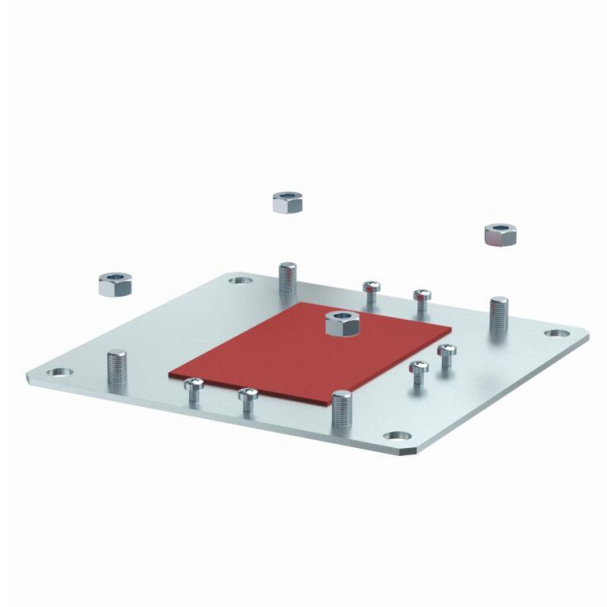

Tehniline andmeleht

Lukustusplaat, T-hargmik

Artiklinumber: 7216534

Adapterplaat T-hargmiku BSKM-TA 0407 riputatud montaažiks koos M10 keer-
melattide kinnitusvõimalusega, sh mutrid.

St Teras

FS kuumtsingitud lintmeetodil

Põhiandmed

Artiklinumber	7216534
Tüüp	BSKM-GT 0407 FS
Nimetus 1	Lukustusplaat, T-ühendus
Nimetus 2	rippmontaažiks
Tooja	OBO
Mõõde	40x70
Materjal	Teras
Pinnakate	kuumtsingitud lintmeetodil
Pindala standard	DIN EN 10346
Väikseim täisühik	1
Koguse ühik	Tükk
Kaal	80,278 kg
Kaaluühik	kg/100 tk

Tehniline andmeleht

Lukustusplaat, T-hargmik

Artiklinumber: 7216534

Mõõtmed

Mõõt A	170 mm
Mõõt t	180 mm

Tehnilised andmed

Tarvikute tüüp	Lukustusplaat T-hargmikule
----------------	----------------------------