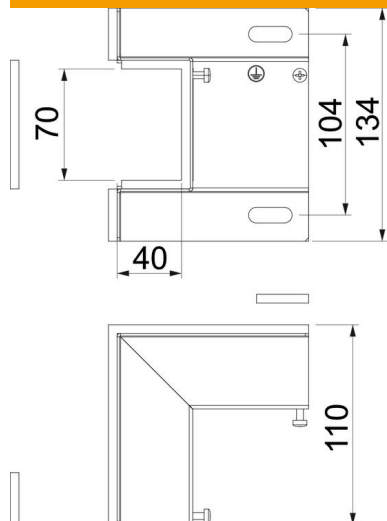

Lisadetailist kattepaneel tuletõkkekanali BSKM 0407 kahe kanalitsa katmiseks sisenurgana vahetu sein- ja laemontaaži puhul. Kaasa arvatud liimitud tihendid ühenduskohtade sulgemiseks ja lahtised tihendid lukustusplaadiga kombineerimisel; komplekti kuuluvad ka potentsiaaliühtlustuskruvid.

St Teras

FS kuumtsingitud lintmeetodil

Põhiandmed

Artiklinumber	7216528
Tüüp	BSKM-IE 0407 FS
Nimetus 1	Sisenurk
Nimetus 2	sein- ja laemontaažiks
Tooja	OBO
Mõõde	40x70
Materjal	Teras
Pinnakate	kuumtsingitud lintmeetodil
Pindala standard	DIN EN 10346
Väikseim täisühik	1
Koguse ühik	Tükk
Kaal	63,129 kg
Kaaluühik	kg/100 tk

Tehniline andmeleht

Sisenurk

Artiklinumber: 7216528

Mõõtmed

Mõõt A	134 mm
Mõõt B	70 mm
Mõõt d	104 mm
Mõõt H	40 mm
Mõõt t	110 mm

Tehnilised andmed

Kaanekinnitus	muu
Tulepüsivusklass I paigalduskana	120