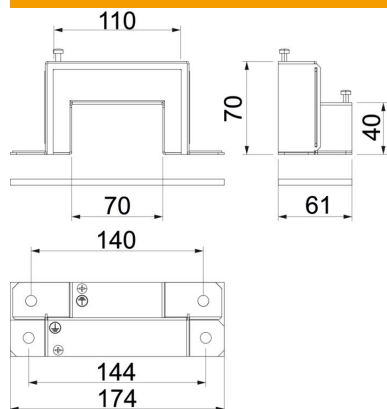

Vähendustükk sirgjoonelise sümmeetrilise ülemineku tegemiseks BSKM 0711-It BSKM 0407-le. Kaasa arvatud liimitud tihendid ühenduskohtade sulgemiseks ja lahtised tihendid lukustusplaadiga kombineerimisel; komplekti kuuluvad ka potentsiaaliühtlustuskruvid.

St Teras

L lakeeritud

Põhiandmed

Artiklinumber	7216624
Tüüp	BSKM-RE 0711 RW
Nimetus 1	Vähendustükk
Nimetus 2	seina- ja laemontaažiks
Tooja	OBO
Mõõde	70x110
Värv	polaarvalge; RAL 9010
Materjal	Teras
Pinnakate	lakeeritud
Pindala standard	
Väikseim täisühik	1
Koguse ühik	Tükk
Kaal	32,3 kg
Kaaluühik	kg/100 tk

Tehniline andmeleht

Ülemine kudetail-kate

Artiklinumber: 7216624

Mõõtmed

Mõõt A	174 mm
Mõõt B	110 mm
Mõõt d	140 mm
Mõõt e	144 mm
Mõõt h	40 mm
Mõõt H	70 mm
Mõõt t	61 mm

Tehnilised andmed

Tulepüsimusklass I paigalduskanal 120