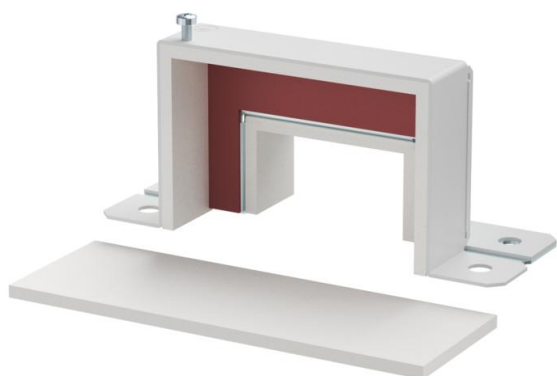

Vähendustükk sirgjoonelise sümmeetrilise ülemineku tegemiseks BSKM 0711-It BSKM 0407-le. Kaasa arvatud liimitud tihendid ühenduskohtade sulgemiseks ja lahtised tihendid lukustusplaadiga kombineerimisel; komplekti kuuluvad ka potentsiaaliühtlustuskruvid.

St Teras

L lakeeritud

Põhiandmed

Artiklinumber	7216624
Tüüp	BSKM-RE 0711 RW
Nimetus 1	Vähendustükk
Nimetus 2	seina- ja laemontaažiks
Tooja	OBO
Mõõde	70x110
Värv	polaarvalge; RAL 9010
Materjal	Teras
Pinnakate	lakeeritud
Pindala standard	
Väikseim täisühik	1
Koguse ühik	Tükk
Kaal	32,3 kg
Kaaluühik	kg/100 tk

Tehniline andmeleht

Ülemine kudetail-kate

Artiklinumber: 7216624

Mõõtmed

Mõõt A	174 mm
Mõõt B	110 mm
Mõõt d	140 mm
Mõõt e	144 mm
Mõõt h	40 mm
Mõõt H	70 mm
Mõõt t	61 mm

Tehnilised andmed

Tulepüsimusklass I paigalduskanal 120