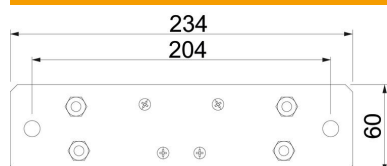

## Lukustusplaat, üleminekudetail

Artiklinumber: 7216395

Adapterplaat sümmeetrilise üleminekudetaali BSKM-RE 0711 riputatud montaažiks koos M10 keermelattide kinnitusvõimalusega, sh mutrid.

<b>St</b>	Teras
<b>FS</b>	kuumtsingitud lintmeetodil

### Põhiandmed

Artiklinumber	7216395
Tüüp	BSKM-RG 0711 FS
Nimetus 1	Lukustusplaat, vähendustükk
Nimetus 2	rippmontaažiks
Tooja	OBO
Mõõde	70x110
Materjal	Teras
Pinnakate	kuumtsingitud lintmeetodil
Pindala standard	DIN EN 10346
Väikseim täisühik	1
Koguse ühik	Tükk
Kaal	37,319 kg
Kaaluühik	kg/100 tk

### Mõõtmed

Mõõt A	60 mm
Mõõt d	204 mm
Mõõt t	234 mm