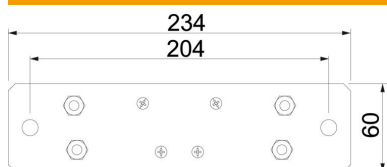

Tehniline andmeleht

Lukustusplaat, üleminekudetail

Artiklinumber: 7216626

Adapterplaat sümmeetrilise üleminekudetaili BSKM-RE 0711 riputatud montaažiks koos M10 keermelattide kinnitusvõimalusega, sh mutrid.

St	Teras
L	lakeeritud

Põhiandmed

Artiklinumber	7216626
Tüüp	BSKM-RG 0711 RW
Nimetus 1	Lukustusplaat, vähendustükk
Nimetus 2	rippmontaažiks
Tooja	OBO
Mõõde	70x110
Värv	polaarvalge; RAL 9010
Materjal	Teras
Pinnakate	lakeeritud
Pindala standard	
Väikseim täisühik	1
Koguse ühik	Tükk
Kaal	37,319 kg
Kaaluühik	kg/100 tk

Tehniline andmeleht

Lukustusplaat, üleminekuetail

Artiklinumber: 7216626

Mõõtmed

Mõõt A	60 mm
Mõõt d	204 mm
Mõõt t	234 mm

Tehnilised andmed

Tarvikute tüüp	Lukustusplaat otsadetailile
----------------	-----------------------------