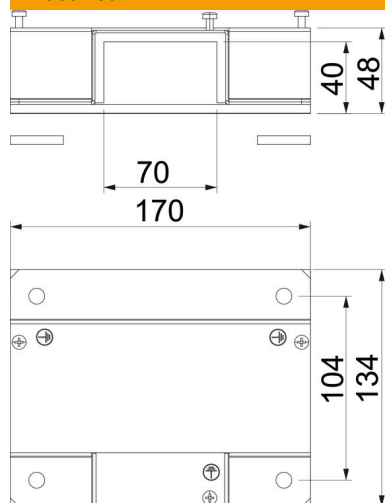

St Teras

FS kuumtsingitud lintmeetodil

Põhiandmed

Artiklinumber	7216532
Tüüp	BSKM-TA 0407 FS
Nimetus 1	T-ühendus
Nimetus 2	seina- ja laemontaažiks
Tooja	OBO
Mõõde	40x70
Materjal	Teras
Pinnakate	kuumtsingitud lintmeetodil
Pindala standard	DIN EN 10346
Väikseim täisühik	1
Koguse ühik	Tükk
Kaal	65,555 kg
Kaaluühik	kg/100 tk

Tehniline andmeleht

T-harukate

Artiklinumber: 7216532

Mõõtmed

Mõõt A	134 mm
Mõõt B	70 mm
Mõõt d	104 mm
Mõõt d min.	170 mm
Mõõt H	40 mm
Mõõt t	48 mm

Tehnilised andmed

Tulepüsisusklass I paigalduskanal 120