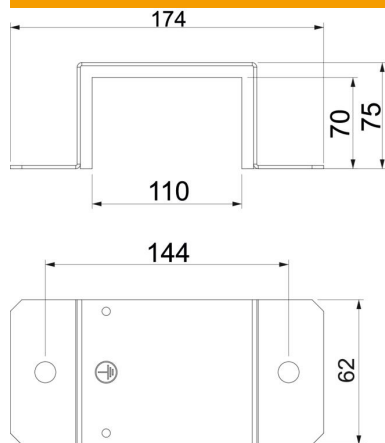

Integreeritud tihendiga look BSKM 0711 jaoks, karbiku pötkliidete ühendamiseks ja suitsutihedaks sulgemiseks. Kasutatav karbiku min 30 mm külgsuhte puhul lae või seina suhtes. Sh lõtv tihend toega kombinatsiooni puhul.

- St** Teras
- FS** kuumtsingitud lintmeetodil

Põhiandmed

Artiklinumber	7216310
Tüüp	BSKM-VD 0711 FS
Nimetus 1	Jätkuelement tihendiga
Nimetus 2	seina- ja laemontaažiks
Tooja	OBO
Mõõde	70x110
Materjal	Teras
Pinnakate	kuumtsingitud lintmeetodil
Pindala standard	DIN EN 10346
Väikseim täisühik	1
Koguse ühik	Tükk
Kaal	37,8 kg
Kaaluühik	kg/100 tk

Tehniline andmeleht

Ühendus

Artiklinumber: 7216310

Mõõtmed

Mõõt A	174 mm
Mõõt B	110 mm
Mõõt d	144 mm
Mõõt H	70 mm
Mõõt t	75 mm

Tehnilised andmed

Tarvikute tüüp	muu
Tulepüsisivusklass I paigalduskanal	120