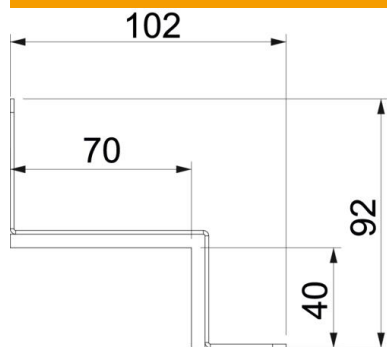

- St** Teras
- FS** kuumtsingitud lintmeetodil

Põhiandmed

Artiklinumber	7216512
Tüüp	BSKM-VE 0407 FS
Nimetus 1	Jätkuelement tihendiga
Nimetus 2	nurga montaažiks
Tooja	OBO
Mõõde	40x70
Materjal	Teras
Pinnakate	kuumtsingitud lintmeetodil
Pindala standard	DIN EN 10346
Väikseim täisühik	1
Koguse ühik	Tükk
Kaal	17 kg
Kaaluühik	kg/100 tk

Tehniline andmeleht

Jätkuelement nurgamontaažiks

Artiklinumber: 7216512

Mõõtmed

Mõõt A	102 mm
Mõõt B	70 mm
Mõõt H	40 mm
Mõõt t	92 mm

Tehnilised andmed

Tarvikute tüüp	muu
Tulepüsivusklass I paigalduskanal	120