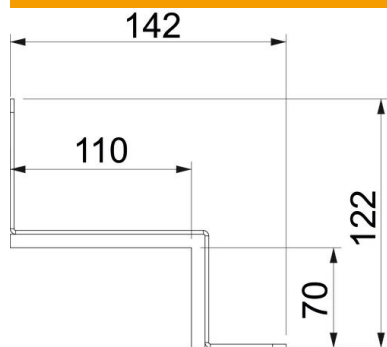

Tihendiga jätkuelement tuletõkkekanali BSKM 0711 ühenduskohtade suitsutihe-
daks sulgemiseks vahetu nurgamontaaži korral seinas või laes.

St	Teras
L	lakeeritud

Põhiandmed

Artiklinumber	7216602
Tüüp	BSKM-VE 0711RW
Nimetus 1	Jätkuelement tihendiga
Nimetus 2	nurga montaažiks
Tooja	OBO
Mõõde	70x110
Värv	polaarvalge; RAL 9010
Materjal	Teras
Pinnakate	lakeeritud
Pindala standard	
Väikseim täisühik	1
Koguse ühik	Tükk
Kaal	25,5 kg
Kaaluühik	kg/100 tk

Tehniline andmeleht

Nurkühendus

Artiklinumber: 7216602

Mõõtmed

Mõõt A	142 mm
Mõõt B	110 mm
Mõõt H	70 mm
Mõõt t	122 mm

Tehnilised andmed

Tarvikute tüüp	muu
Tulepüsimisklass I paigalduskanal	120