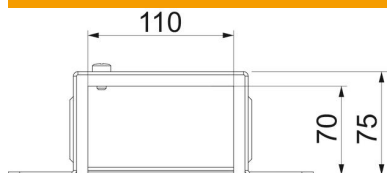

St Teras

FS kuumtsingitud lintmeetodil

Põhiandmed

Artiklinumber	7216360
Tüüp	BSKM-VK 0711 FS
Nimetus 1	Otsakaas
Tootja	OBO
Mõõde	70x110
Materjal	Teras
Pinnakate	kuumtsingitud lintmeetodil
Pindala standard	DIN EN 10346
Väikseim täisühik	1
Koguse ühik	Tükk
Kaal	51,3 kg
Kaaluühik	kg/100 tk

Tehniline andmeleht

Otsakaas

Artiklinumber: 7216360

Mõõtmed

Mõõt A	174 mm
Mõõt B	110 mm
Mõõt d	144 mm
Mõõt H	70 mm
Mõõt t	75 mm

Tehnilised andmed

Leegikindlate külgede arv	2
Mudel	vasakul/paremal
Tulepüvisusklass I paigalduskanal	120
Kaabliümbris	Teras
Isoleeriva katte materjal	muu