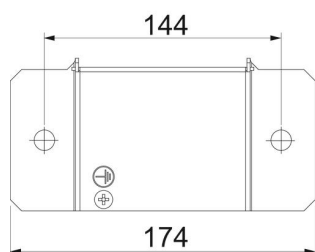

St Teras

FS kuumtsingitud lintmeetodil

Põhiandmed

Artiklinumber	7216360
Tüüp	BSKM-VK 0711 FS
Nimetus 1	Otsakaas
Tootja	OBO
Mõõde	70x110
Materjal	Teras
Pinnakate	kuumtsingitud lintmeetodil
Pindala standard	DIN EN 10346
Väikseim täisühik	1
Koguse ühik	Tükk
Kaal	51,3 kg
Kaaluühik	kg/100 tk

Tehniline andmeleht

Otsakaas

Artiklinumber: 7216360

Mõõtmed

Mõõt A	174 mm
Mõõt B	110 mm
Mõõt d	144 mm
Mõõt H	70 mm
Mõõt t	75 mm

Tehnilised andmed

Leegikindlate külgede arv	2
Mudel	vasakul/paremal
Tulepüvisusklass I paigalduskanal	120
Kaabliümbris	Teras
Isoleeriva katte materjal	muu