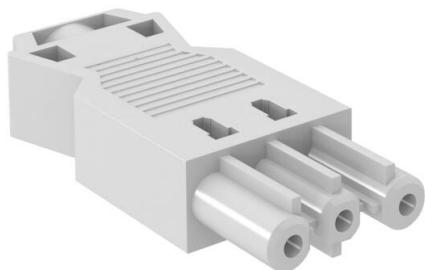

Tehniline andmeleht

Pesa, 3-pooluseline, kruviühendus, valge

Artiklinumber: 6108057

Kolmepooluseline pesa, tüüp GST18i vedruklemmidega, väikese paigalduskõrgusega (jaotusplokkidega kombineerimisel ühenduskohtade arv ei vähene), ühendatav 0,75–2,5 mm² ühe- või peenekiuliste ilma sooneotsahülssideta juhtmesoontega, juhtme läbimõõdule 6,5–10,5 mm (H05VV, NYM), monteerimata, koos tõmbetõkise, kohapeal komplekteeritav, 250 V, 16 A.

Väliskesta eemaldamispikkus: 31 mm,
isolatsiooni eemaldamispikkus: 7 mm

Põhiandmed

Artiklinumber	6108057
Tüüp	BT-S GST18i3p W
Nimetus 1	Pesaühendus 3 poolust
Nimetus 2	poltühendus
Tooja	OBO
Värv	valge
Väikseim täisühik	1
Koguse ühik	Tükk
Kaal	2,15 kg
Kaaluühik	kg/100 tk