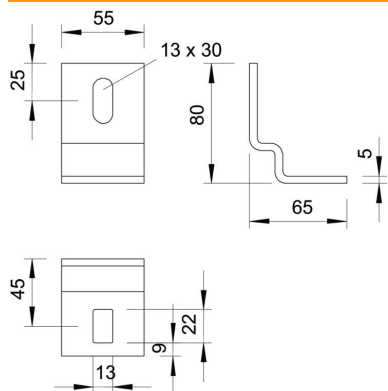

### Põhiandmed

Artiklinumber	6019528
Tüüp	BW 80 55 FT
Nimetus 1	Montaažinurk
Nimetus 2	IS 8 -profiilile
Tooja	OBO
Mõõde	80x65
Materjal	Teras
Pinnakate	Kuumtsingitud kastmismeetodil
Pindala standard	DIN EN ISO 1461
Väikseim täisühik	10
Koguse ühik	Tükk
Kaal	32,9 kg
Kaaluühik	kg/100 tk

### Mõõtmed

Pikkus	80 mm
Laius	55 mm
Kõrgus	65 mm