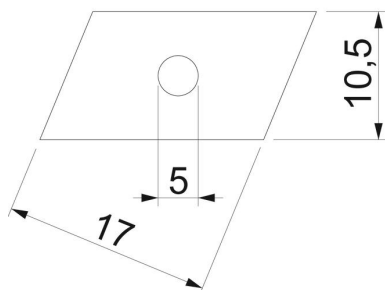

### Põhiandmed

Artiklinumber	1147012
Tüüp	CL20SN M5 ZL
Nimetus 1	Liugmutter
Nimetus 2	profiilile CL2008
Tootja	OBO
Mõõde	M5
Materjal	Teras
Pinnakate	Tsinklamell
Pindala standard	
Väikseim täisühik	100
Koguse ühik	Tükk
Kaal	0,508 kg
Kaaluühik	kg/100 tk

### Mõõtmed

Pikkus	17 mm
Laius	10,5 mm
Kõrgus	4 mm