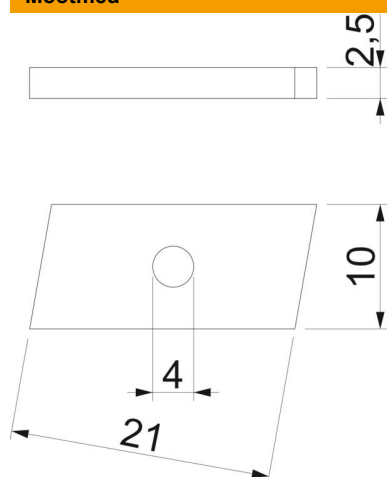

### Põhiandmed

Artiklinumber	1147020
Tüüp	CL27SN M4 ZL
Nimetus 1	Liugmutter
Nimetus 2	profiilile CL2712
Tootja	OBO
Mõõde	M4
Materjal	Teras
Pinnakate	Tsinklamell
Pindala standard	
Väikseim täisühik	100
Koguse ühik	Tükk
Kaal	0,4 kg
Kaaluühik	kg/100 tk

### Mõõtmed

Pikkus	21 mm
Laius	10 mm
Kõrgus	2,5 mm