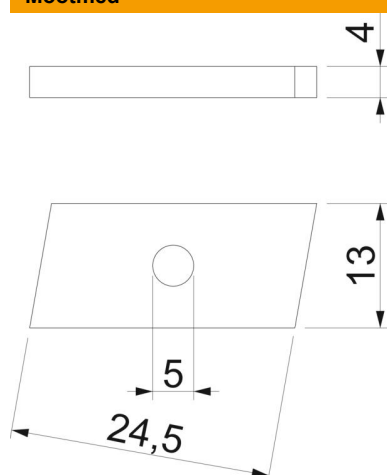

Tehniline andmeleht

Liugmutter

Artiklinumber: 1147024

Liugmutter kasutamiseks profiiliga CL2712

St Teras

ZL Tsinklamell

Põhiandmed

Artiklinumber	1147024
Tüüp	CL27SN M5 ZL
Nimetus 1	Liugmutter
Nimetus 2	profiilile CL2712
Tootja	OBO
Mõõde	M5
Materjal	Teras
Pinnakate	Tsinklamell
Pindala standard	
Väikseim täisühik	100
Koguse ühik	Tükk
Kaal	0,87 kg
Kaaluühik	kg/100 tk

Mõõtmed

Pikkus	24,5 mm
Laius	13 mm
Kõrgus	4 mm

Tehniline andmeleht

Liugmutter

Artiklinumber: 1147024

Tehnilised andmed

Keere	M5
Meeterkeere	5
Vedruga	ei