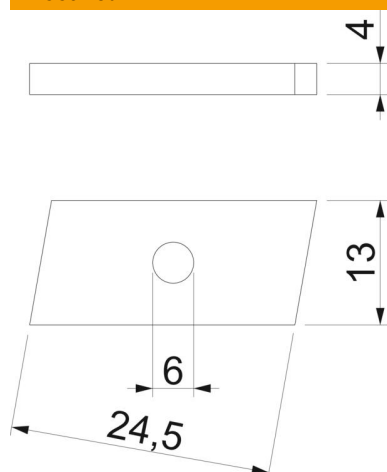

Tehniline andmeleht

Liugmutter

Artiklinumber: 1147028

Liugmutter kasutamiseks profiilatiga CL2712

St Teras

ZL Tsinklamell

Põhiandmed

Artiklinumber	1147028
Tüüp	CL27SN M6 ZL
Nimetus 1	Liugmutter
Nimetus 2	profiilile CL2712
Tootja	OBO
Mõõde	M6
Materjal	Teras
Pinnakate	Tsinklamell
Pindala standard	
Väikseim täisühik	100
Koguse ühik	Tükk
Kaal	0,85 kg
Kaaluühik	kg/100 tk

Mõõtmed

Pikkus	24,5 mm
Laius	13 mm
Kõrgus	4 mm

Tehniline andmeleht

Liugmutter

Artiklinumber: 1147028

Tehnilised andmed

Keere	M6
Meeterkeere	6
Vedruga	ei