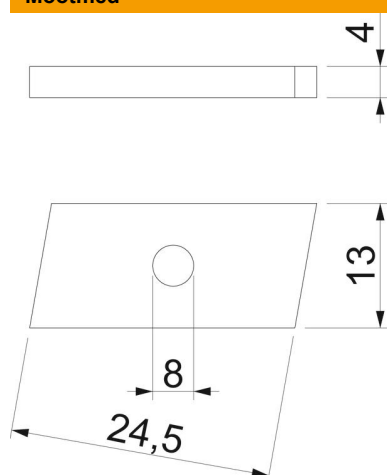

### Põhiandmed

Artiklinumber	1147032
Tüüp	CL27SN M8 ZL
Nimetus 1	Liugmutter
Nimetus 2	profiilile CL2712
Tootja	OBO
Mõõde	M8
Materjal	Teras
Pinnakate	Tsinklamell
Pindala standard	
Väikseim täisühik	100
Koguse ühik	Tükk
Kaal	0,8 kg
Kaaluühik	kg/100 tk

### Mõõtmed

Pikkus	24,5 mm
Laius	13 mm
Kõrgus	4 mm