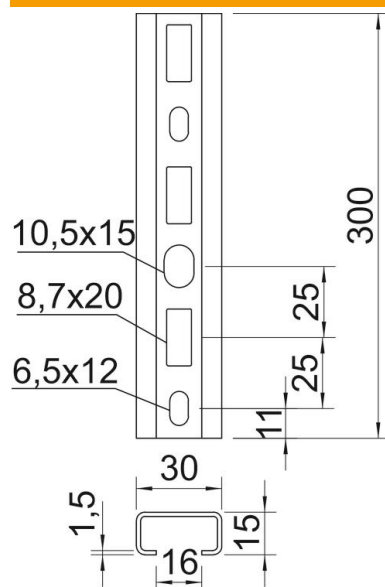

## Põhiandmed

Artiklinumber	1109790
Tüüp	CM3015P0300FT
Nimetus 1	Profiillatt
Nimetus 2	perfor., ava laius 16mm
Tooja	OBO
Mõõde	300x30x15
Materjal	Teras
Pinnakate	Kuumtsingitud kastmismeetodil
Pindala standard	DIN EN ISO 1461
Väikseim täisühik	25
Koguse ühik	Tükk
Kaal	22 kg
Kaaluühik	kg/100 tk

# Tehniline andmeleht

Profiillatt CM3015, ava 16 mm, FT, perforeeritud

Artiklinumber: 1109790

## Mõõtmed

Pikkus	300 mm
Laius	30 mm
Kõrgus	15 mm
Mõõt L	300 mm

## Tehnilised andmed

Ära murtav	ei
Perforatsiooni tüüp	Tagakülg perforeeritud
Mudel	Üksik profiil
Puuravade vahekaugus keskelt	25 mm
Toimetagamine	ei
Materjali paksus	1,5 mm
Perforatsiooniga	jah
Hammastusega	ei
Profiili kuju	C-profiil
Ava laius	16 mm
Staatiline väärtus A	0,8 cm <sup>2</sup>
Staatiline väärtus Iy	0,24 cm
Staatiline väärtus Iz	1,22 cm
Staatiline väärtus Wy	0,29 cm <sup>2</sup>
Staatiline väärtus Wz	0,81 cm <sup>2</sup>