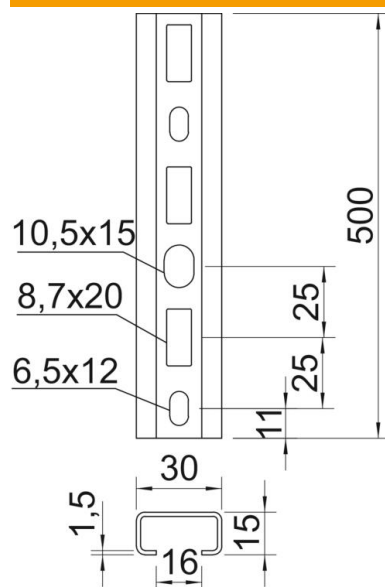

Tehniline andmeleht

Profiillatt CM3015, ava 16 mm, FT, perforeeritud

Artiklinumber: 1109812

Aukudega profiillatt avalaiusega 16 mm.

St Teras

FT Kuumtsingitud kastmismeetodil

Põhiandmed

Artiklinumber	1109812
Tüüp	CM3015P0500FT
Nimetus 1	Profiillatt
Nimetus 2	perfor., ava laius 16mm
Tooja	OBO
Mööde	500x30x15
Materjal	Teras
Pinnakate	Kuumtsingitud kastmismeetodil
Pindala standard	DIN EN ISO 1461
Väikseim täisühik	10
Koguse ühik	Tükk
Kaal	37 kg
Kaaluühik	kg/100 tk

Tehniline andmeleht

Profiillatt CM3015, ava 16 mm, FT, perforeeritud

Artiklinumber: 1109812

Mõõtmed

Pikkus	500 mm
Laius	30 mm
Kõrgus	15 mm
Mõõt L	500 mm

Tehnilised andmed

Ära murtav	ei
Perforatsiooni tüüp	Tagakülg perforeeritud
Mudel	Üksik profiil
Puuravade vahekaugus keskelt	25 mm
Toimetagamine	ei
Materjali paksus	1,5 mm
Perforatsiooniga	jah
Hammastusega	ei
Profiili kuju	C-profiil
Ava laius	16 mm
Staatiline väärtus A	0,8 cm ²
Staatiline väärtus Iy	0,24 cm
Staatiline väärtus Iz	1,22 cm
Staatiline väärtus Wy	0,29 cm ²
Staatiline väärtus Wz	0,81 cm ²