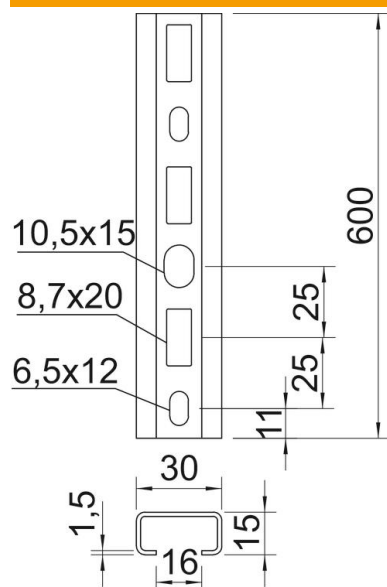

Tehniline andmeleht

Profiillatt CM3015, ava 16 mm, FT, perforeeritud

Artiklinumber: 1109820

Aukudega profiillatt avalaiusega 16 mm.

St Teras

FT Kuumtsingitud kastmismeetodil

Põhiandmed

Artiklinumber	1109820
Tüüp	CM3015P0600FT
Nimetus 1	Profiillatt
Nimetus 2	perfor., ava laius 16mm
Tooja	OBO
Mööde	600x30x15
Materjal	Teras
Pinnakate	Kuumtsingitud kastmismeetodil
Pindala standard	DIN EN ISO 1461
Väikseim täisühik	10
Koguse ühik	Tükk
Kaal	44 kg
Kaaluühik	kg/100 tk

Tehniline andmeleht

Profiillatt CM3015, ava 16 mm, FT, perforeeritud

Artiklinumber: 1109820

Mõõtmed

Pikkus	600 mm
Laius	30 mm
Kõrgus	15 mm
Mõõt L	600 mm

Tehnilised andmed

Ära murtav	ei
Perforatsiooni tüüp	Tagakülg perforeeritud
Mudel	Üksik profiil
Puuravade vahekaugus keskelt	25 mm
Toimetagamine	ei
Materjali paksus	1,5 mm
Perforatsiooniga	jah
Hammastusega	ei
Profiili kuju	C-profiil
Ava laius	16 mm
Staatiline väärtus A	0,8 cm ²
Staatiline väärtus Iy	0,24 cm
Staatiline väärtus Iz	1,22 cm
Staatiline väärtus Wy	0,29 cm ²
Staatiline väärtus Wz	0,81 cm ²